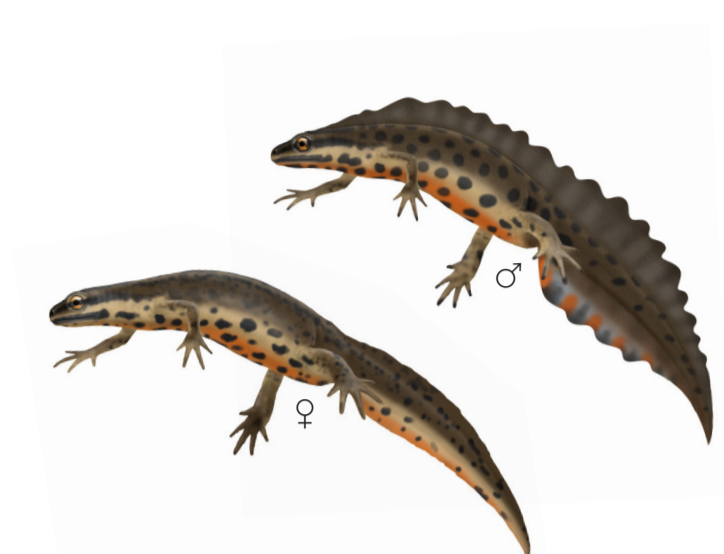

Groddjur i Sverige

Större vattensalamander *Triturus cristatus* (i lekdräkt)

Mindre vattensalamander *Lissotriton vulgaris* (i lekdräkt)

Klockgroda *Bombina bombina*

Lökgroda *Pelobates fuscus*

Lövgroda *Hyla arborea*

Vanlig padda *Bufo bufo*

Strandpadda (stinkpadda) *Epidalea calamita*

Grönfläckig padda *Bufotes viridis*

Långbensgroda *Rana dalmatina*

Vanlig groda *Rana temporaria*

(♂ i lekdräkt)

♀

Åkergroda *Rana arvalis*

Ätlig groda *Pelophylax esculentus*

Gölgroda *Pelophylax lessonae*