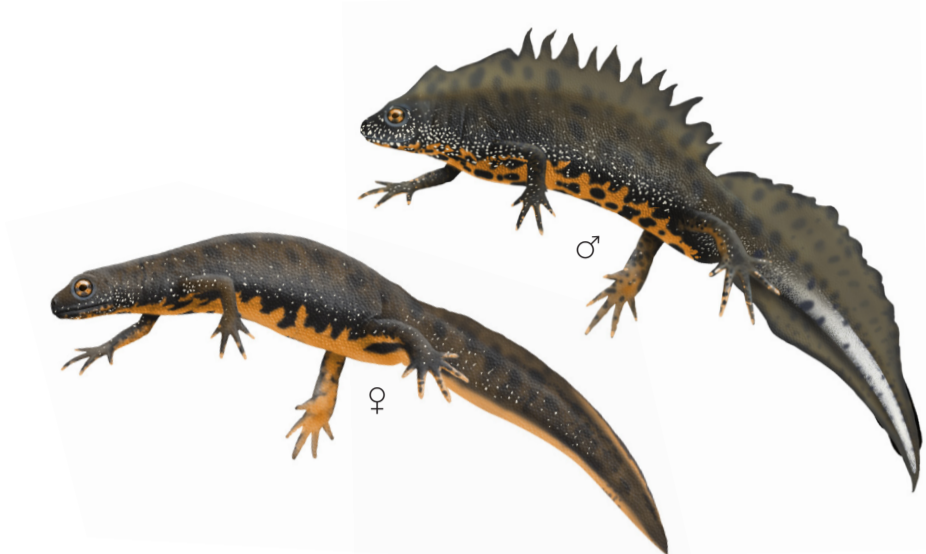

Groddjur i Sverige

Större vattensalamander *Triturus cristatus* (i lekdräkt)

Mindre vattensalamander *Lissotriton vulgaris* (i lekdräkt)

Klockgroda *Bombina bombina*

Lökgroda *Pelobates fuscus*

Lövgroda *Hyla arborea*

Vanlig padda *Bufo bufo*

Strandpadda (stinkpadda) *Epidalea calamita*

Grönfläckig padda *Bufotes viridis*

Långbensgroda *Rana dalmatina*

Vanlig groda *Rana temporaria*

(♂ i lekdräkt)

♀

Åkergroda *Rana arvalis*

Ätlig groda *Pelophylax esculentus*

Gölgroda *Pelophylax lessonae*