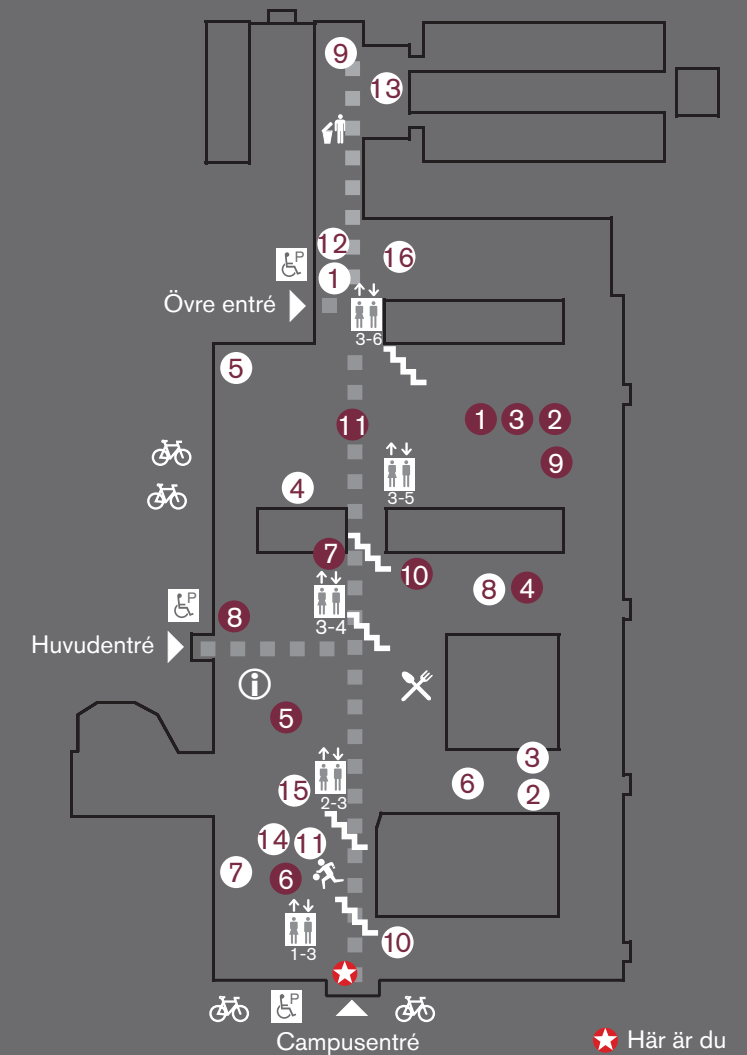

HR01

Plan 1

100 mm

30 mm

SLU PLAN 1		ENHETER	
ASPEN	1 6 vån	ARBORETUM NORR	1 4 vån
AULA P-O BÄCKSTRÖMS SAL	2 6 vån	EFINORD	2 3 vån
BJÖRKEN	3 6 vån	FUTURE FORESTS	3 3 vån
DATORSALAR 1, 2, 3,	4 5 vån	IT	4 4 vån
DATORSAL SKÄRMEN	5 3 vån	NORRLÄNSK JORDBRUKSVETENSKAP	5 5 vån
LYCKAN	6 2 vån	SKOGSEKONOMI	6 3 vån
MATSAL, RESTAURANG	3 vån	SKOGLIGA BIOMATERIAL OCH TEKNOLOGI	7 3 vån
MOTIONSAVDELNING	1 vån	SKOGENS EKOLOGI OCH SKÖTSEL	8 4 vån
RÖNNEN	7 5 vån	SKOGLIG GENETIK OCH VÄXTFYSIologi, SE-	9 4 vån
SERVICECENTER, LRC, BIBLIOTEK	3 vån	SKOGLIG RESURSHUSHÅLLNING	10 2 vån
SERVICE POST/ GODS/ VAKTMÄSTERI	8 3 vån	UNIVERSITETSADMINISTRATIONEN	11 3 vån
SOPRUM	4 vån	VILT, FISK OCH MILJÖ	12 5 vån
SÄLGEN A,B	9 5 vån	ODLINGSANLÄGGNING	13 4 vån
UNDERVISNINGSLAB	10 4 vån	SLU HOLDING	14 2 vån
UTSTÄLLNINGSSALAR	11 4 vån	STUDENTKÅR	15 3 vån
		SWETREE TECHNOLOGIES	16 4 vån

480 mm

480 mm

480 mm

HR02

Plan 3

100 mm

30 mm

SLU PLAN 3		ENHETER	
ASPEN	1 6 vån	ARBORETUM NORR	1 4 vån
AULA P-O BÄCKSTRÖMS SAL	2 6 vån	EFINORD	2 3 vån
BJÖRKEN	3 6 vån	FUTURE FORESTS	3 3 vån
DATORSALAR 1, 2, 3,	4 5 vån	IT	4 4 vån
DATORSAL SKÄRMEN	5 3 vån	NORRLÄNSK JORDBRUKSVETENSKAP	5 5 vån
LYCKAN	6 2 vån	SKOGSEKONOMI	6 3 vån
MATSAL, RESTAURANG	✂ 3 vån	SKOGLIGA BIOMATERIAL OCH TEKNOLOGI	7 3 vån
MOTIONSAVDELNING	🚶 1 vån	SKOGENS EKOLOGI OCH SKÖTSEL	8 4 vån
RÖNNEN	7 5 vån	SKOGLIG GENETIK OCH VÄXTFYSIOLOGI, SE-	9 4 vån
SERVICECENTER, LRC, BIBLIOTEK	i 3 vån	SKOGLIG RESURSHUSHÅLLNING	10 2 vån
SERVICE POST/ GODS/ VAKTMÄSTERI	8 3 vån	UNIVERSITETSADMINISTRATIONEN	11 3 vån
SOPRUM	👤 4 vån	VILT, FISK OCH MILJÖ	12 5 vån
SÄLGEN A,B	9 5 vån	ODLINGSANLÄGGNING	13 4 vån
UNDERVISNINGSLAB	10 4 vån	SLU HOLDING	14 2 vån
UTSTÄLLNINGSSALAR	11 4 vån	STUDENTKÅR	15 3 vån
		SWETREE TECHNOLOGIES	16 4 vån

480 mm

480 mm

480 mm