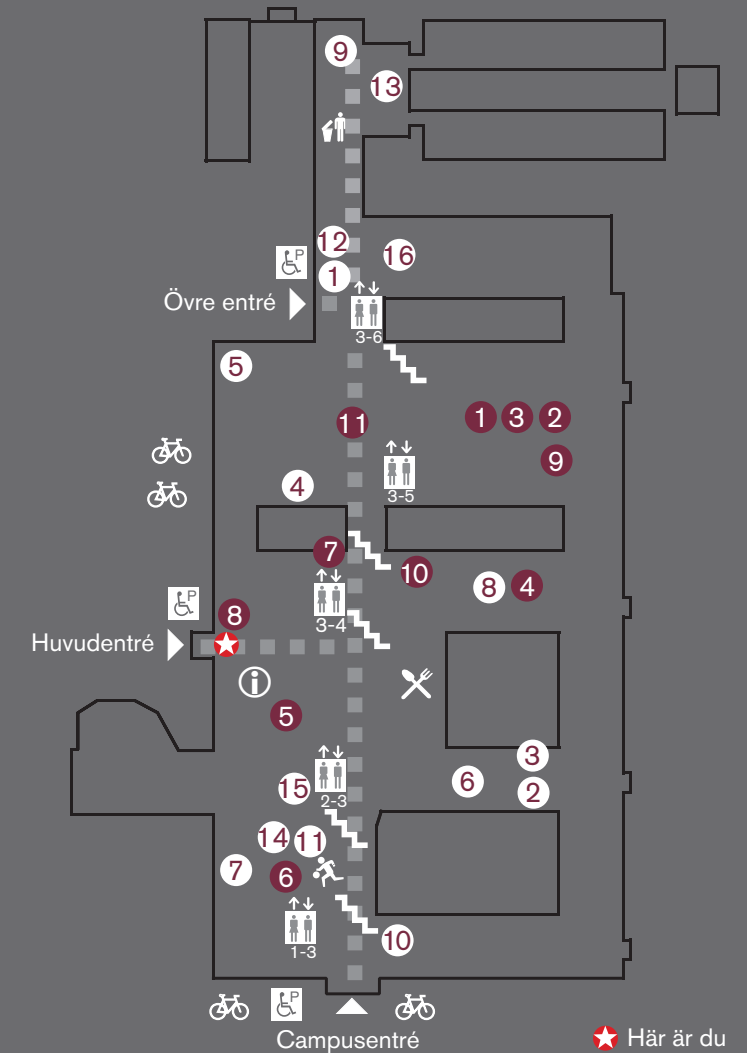

480 mm

480 mm

480 mm

HR02

Plan 3

100 mm

30 mm

SLU PLAN 3		ENHETER	
ASPEN	1 6 vån	ARBORETUM NORR	1 4 vån
AULA P-O BÄCKSTRÖMS SAL	2 6 vån	EFINORD	2 3 vån
BJÖRKEN	3 6 vån	FUTURE FORESTS	3 3 vån
DATORSALAR 1, 2, 3,	4 5 vån	IT	4 4 vån
DATORSAL SKÄRMEN	5 3 vån	NORRLÄNSK JORDBRUKSVETENSKAP	5 5 vån
LYCKAN	6 2 vån	SKOGSEKONOMI	6 3 vån
MATSAL, RESTAURANG	✂ 3 vån	SKOGLIGA BIOMATERIAL OCH TEKNOLOGI	7 3 vån
MOTIONSAVDELNING	🚶 1 vån	SKOGENS EKOLOGI OCH SKÖTSEL	8 4 vån
RÖNNEN	7 5 vån	SKOGLIG GENETIK OCH VÄXTFYSIOLOGI, SE-	9 4 vån
SERVICECENTER, LRC, BIBLIOTEK	i 3 vån	SKOGLIG RESURSHUSHÅLLNING	10 2 vån
SERVICE POST/ GODS/ VAKTMÄSTERI	8 3 vån	UNIVERSITETSADMINISTRATIONEN	11 3 vån
SOPRUM	👤 4 vån	VILT, FISK OCH MILJÖ	12 5 vån
SÄLGEN A,B	9 5 vån	ODLINGSANLÄGGNING	13 4 vån
UNDERVISNINGSLAB	10 4 vån	SLU HOLDING	14 2 vån
UTSTÄLLNINGSSALAR	11 4 vån	STUDENTKÅR	15 3 vån
		SWETREE TECHNOLOGIES	16 4 vån

480 mm

480 mm

480 mm

HR03

Plan 4

100 mm

30 mm

SLU PLAN 4		ENHETER	
ASPEN	1 6 vån	ARBORETUM NORR	1 4 vån
AULA P-O BÄCKSTRÖMS SAL	2 6 vån	EFINORD	2 3 vån
BJÖRKEN	3 6 vån	FUTURE FORESTS	3 3 vån
DATORSALAR 1, 2, 3,	4 5 vån	IT	4 4 vån
DATORSAL SKÄRMEN	5 3 vån	NORRLÄNSK JORDBRUKSVETENSKAP	5 5 vån
LYCKAN	6 2 vån	SKOGSEKONOMI	6 3 vån
MATSAL, RESTAURANG	✂ 3 vån	SKOGLIGA BIOMATERIAL OCH TEKNOLOGI	7 3 vån
MOTIONSAVDELNING	🚶 1 vån	SKOGENS EKOLOGI OCH SKÖTSEL	8 4 vån
RÖNNEN	7 5 vån	SKOGLIG GENETIK OCH VÄXTFYSIOLOGI, SE-	9 4 vån
SERVICECENTER, LRC, BIBLIOTEK	i 3 vån	SKOGLIG RESURSHUSHÅLLNING	10 2 vån
SERVICE POST/ GODS/ VAKTMÄSTERI	8 3 vån	UNIVERSITETSADMINISTRATIONEN	11 3 vån
SOPRUM	👤 4 vån	VILT, FISK OCH MILJÖ	12 5 vån
SÄLGEN A,B	9 5 vån	ODLINGSANLÄGGNING	13 4 vån
UNDERVISNINGSLAB	10 4 vån	SLU HOLDING	14 2 vån
UTSTÄLLNINGSSALAR	11 4 vån	STUDENTKÅR	15 3 vån
		SWETREE TECHNOLOGIES	16 4 vån

480 mm

480 mm

480 mm