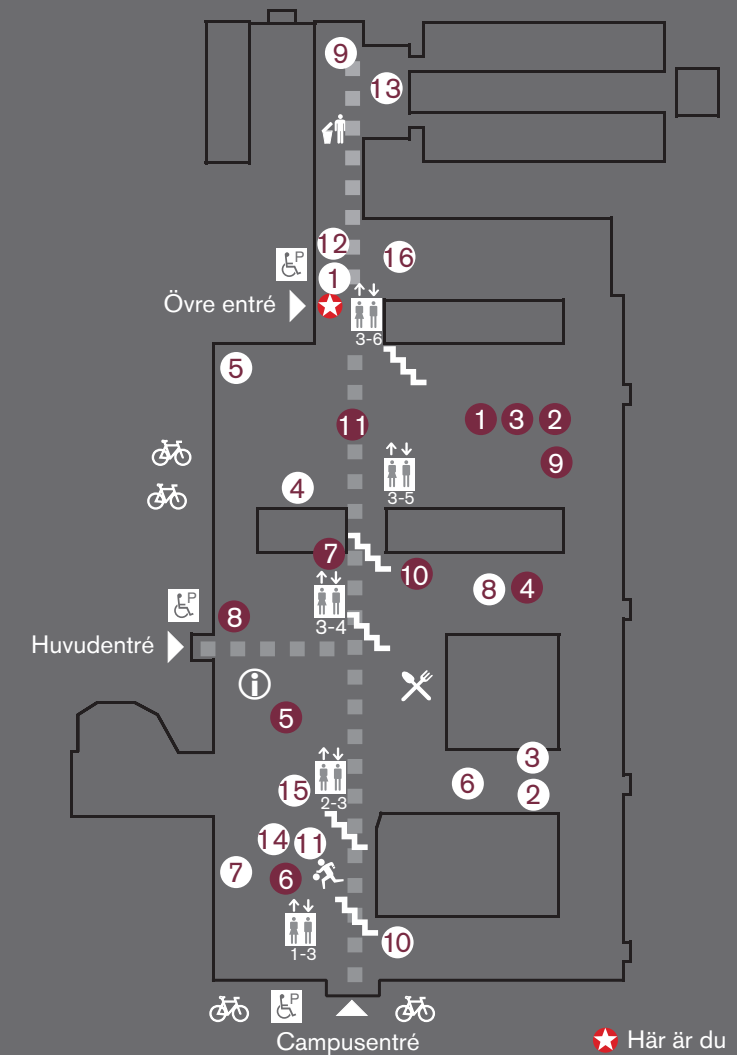

480 mm

480 mm

480 mm

HR02

Plan 3

100 mm

30 mm

SLU PLAN 3		ENHETER	
ASPEN	1 6 vån	ARBORETUM NORR	1 4 vån
AULA P-O BÄCKSTRÖMS SAL	2 6 vån	EFINORD	2 3 vån
BJÖRKEN	3 6 vån	FUTURE FORESTS	3 3 vån
DATORSALAR 1, 2, 3,	4 5 vån	IT	4 4 vån
DATORSAL SKÄRMEN	5 3 vån	NORRLÄNSK JORDBRUKSVETENSKAP	5 5 vån
LYCKAN	6 2 vån	SKOGSEKONOMI	6 3 vån
MATSAL, RESTAURANG	✂ 3 vån	SKOGLIGA BIOMATERIAL OCH TEKNOLOGI	7 3 vån
MOTIONSAVDELNING	🚶 1 vån	SKOGENS EKOLOGI OCH SKÖTSEL	8 4 vån
RÖNNEN	7 5 vån	SKOGLIG GENETIK OCH VÄXTFYSIOLOGI, SE-	9 4 vån
SERVICECENTER, LRC, BIBLIOTEK	i 3 vån	SKOGLIG RESURSHUSHÅLLNING	10 2 vån
SERVICE POST/ GODS/ VAKTMÄSTERI	8 3 vån	UNIVERSITETSADMINISTRATIONEN	11 3 vån
SOPRUM	👤 4 vån	VILT, FISK OCH MILJÖ	12 5 vån
SÄLGEN A,B	9 5 vån	ODLINGSANLÄGGNING	13 4 vån
UNDERVISNINGSLAB	10 4 vån	SLU HOLDING	14 2 vån
UTSTÄLLNINGSSALAR	11 4 vån	STUDENTKÅR	15 3 vån
		SWETREE TECHNOLOGIES	16 4 vån

480 mm

480 mm

480 mm

HR03

Plan 4

100 mm

30 mm

SLU PLAN 4		ENHETER	
ASPEN	1 6 vån	ARBORETUM NORR	1 4 vån
AULA P-O BÄCKSTRÖMS SAL	2 6 vån	EFINORD	2 3 vån
BJÖRKEN	3 6 vån	FUTURE FORESTS	3 3 vån
DATORSALAR 1, 2, 3,	4 5 vån	IT	4 4 vån
DATORSAL SKÄRMEN	5 3 vån	NORRLÄNSK JORDBRUKSVETENSKAP	5 5 vån
LYCKAN	6 2 vån	SKOGSEKONOMI	6 3 vån
MATSAL, RESTAURANG	✂ 3 vån	SKOGLIGA BIOMATERIAL OCH TEKNOLOGI	7 3 vån
MOTIONSAVDELNING	🚶 1 vån	SKOGENS EKOLOGI OCH SKÖTSEL	8 4 vån
RÖNNEN	7 5 vån	SKOGLIG GENETIK OCH VÄXTFYSIOLOGI, SE-	9 4 vån
SERVICECENTER, LRC, BIBLIOTEK	i 3 vån	SKOGLIG RESURSHUSHÅLLNING	10 2 vån
SERVICE POST/ GODS/ VAKTMÄSTERI	8 3 vån	UNIVERSITETSADMINISTRATIONEN	11 3 vån
SOPRUM	👤 4 vån	VILT, FISK OCH MILJÖ	12 5 vån
SÄLGEN A,B	9 5 vån	ODLINGSANLÄGGNING	13 4 vån
UNDERVISNINGSLAB	10 4 vån	SLU HOLDING	14 2 vån
UTSTÄLLNINGSSALAR	11 4 vån	STUDENTKÅR	15 3 vån
		SWETREE TECHNOLOGIES	16 4 vån

480 mm

480 mm

480 mm