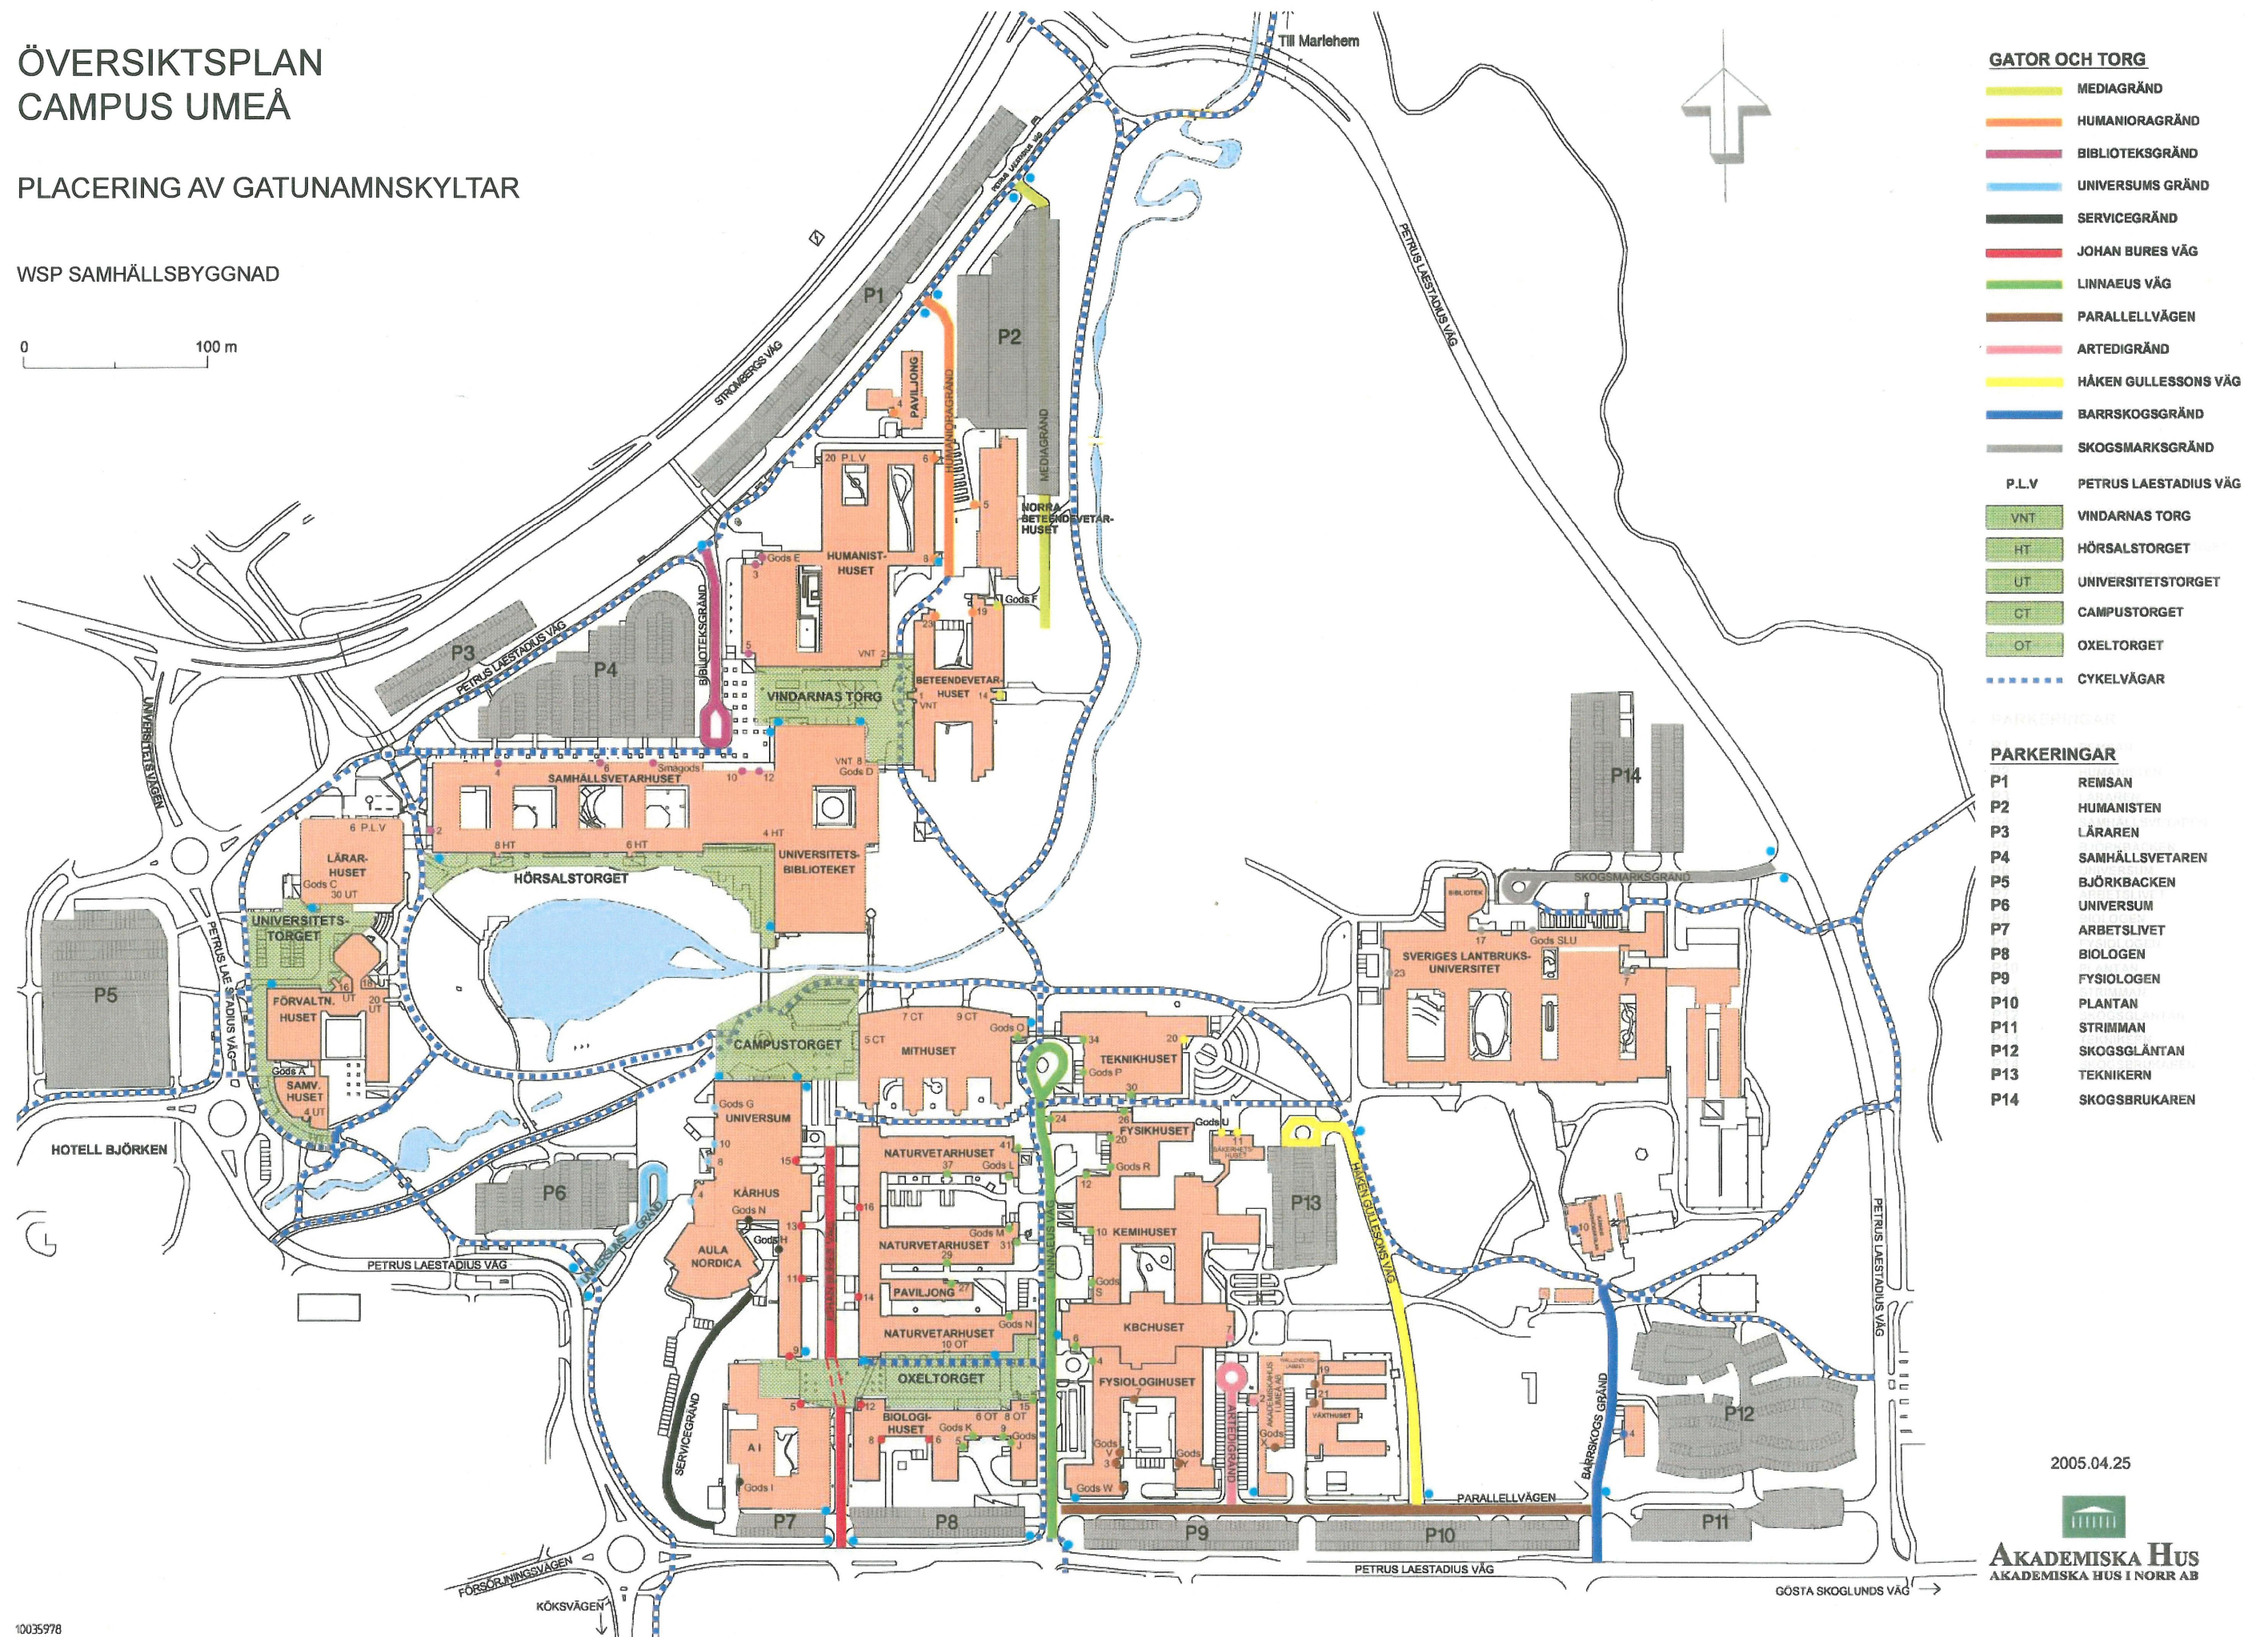

## PLACERING AV GATUNAMNSKYLTAR

WSP SAMHÄLLSBYGGNAD

0 100 m

### GATOR OCH TORG

- MEDIAGRÄND
- HUMANIORAGRÄND
- BIBLIOTEKSGRÄND
- UNIVERSUMS GRÄND
- SERVICEGRÄND
- JOHAN BURES VÄG
- LINNÆUS VÄG
- PARALLELVÄGEN
- ARTEDIGRÄND
- HÅKEN GULLESSONS VÄG
- BARRSKOGSGRÄND
- SKOGSMARKSGRÄND
- P.L.V PETRUS LAESTADIUS VÄG
- VNT VINDARNAS TORG
- HT HÖRSALSTORGET
- UT UNIVERSITETSTORGET
- CT CAMPUSTORGET
- OT OXELTORGET
- CYKELVÄGAR

### PARKERINGAR

- P1 REMSAN
- P2 HUMANISTEN
- P3 LÄRAREN
- P4 SAMHÄLLSVETAREN
- P5 BJÖRKBACKEN
- P6 UNIVERSUM
- P7 ARBETSLIVET
- P8 BIOLOGEN
- P9 FYSILOGEN
- P10 PLANTAN
- P11 STRIMMAN
- P12 SKOGSGLÄNTAN
- P13 TEKNIKERN
- P14 SKOGSBRUKAREN