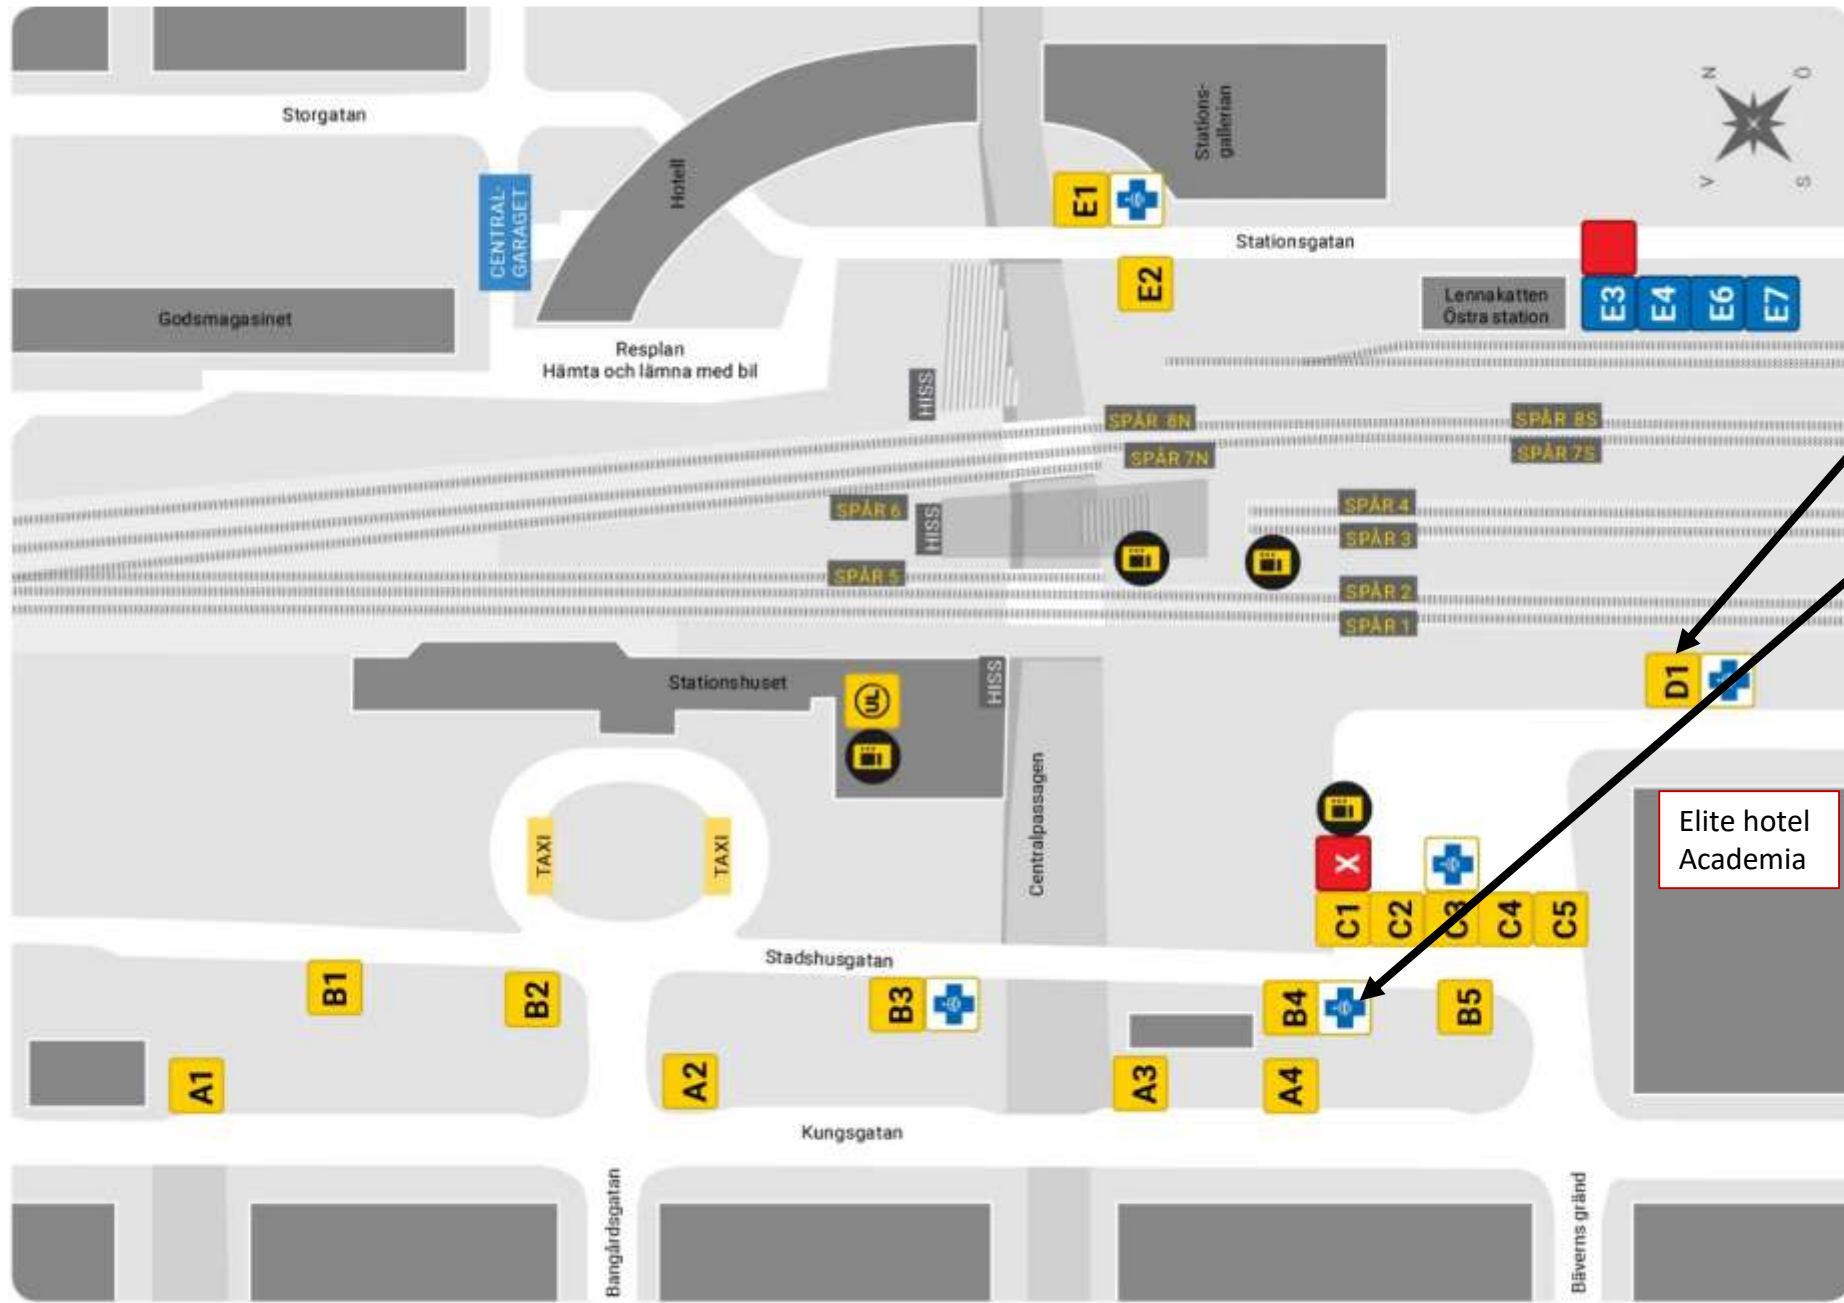

# Resecentrum i Uppsala

Ni kan ta följande bussar till hållplats Ultuna Campus

- Buss 101 som avgår från D1
- Buss 4 och 100 som båda avgår från B4

Information om resan finns på [ul.se](http://ul.se)  
Ni kan betala med Visa och MasterCard på bussen eller genom att ladda ner UL-appen.

Dag Hammarskölds väg

norr

Ullnaallén