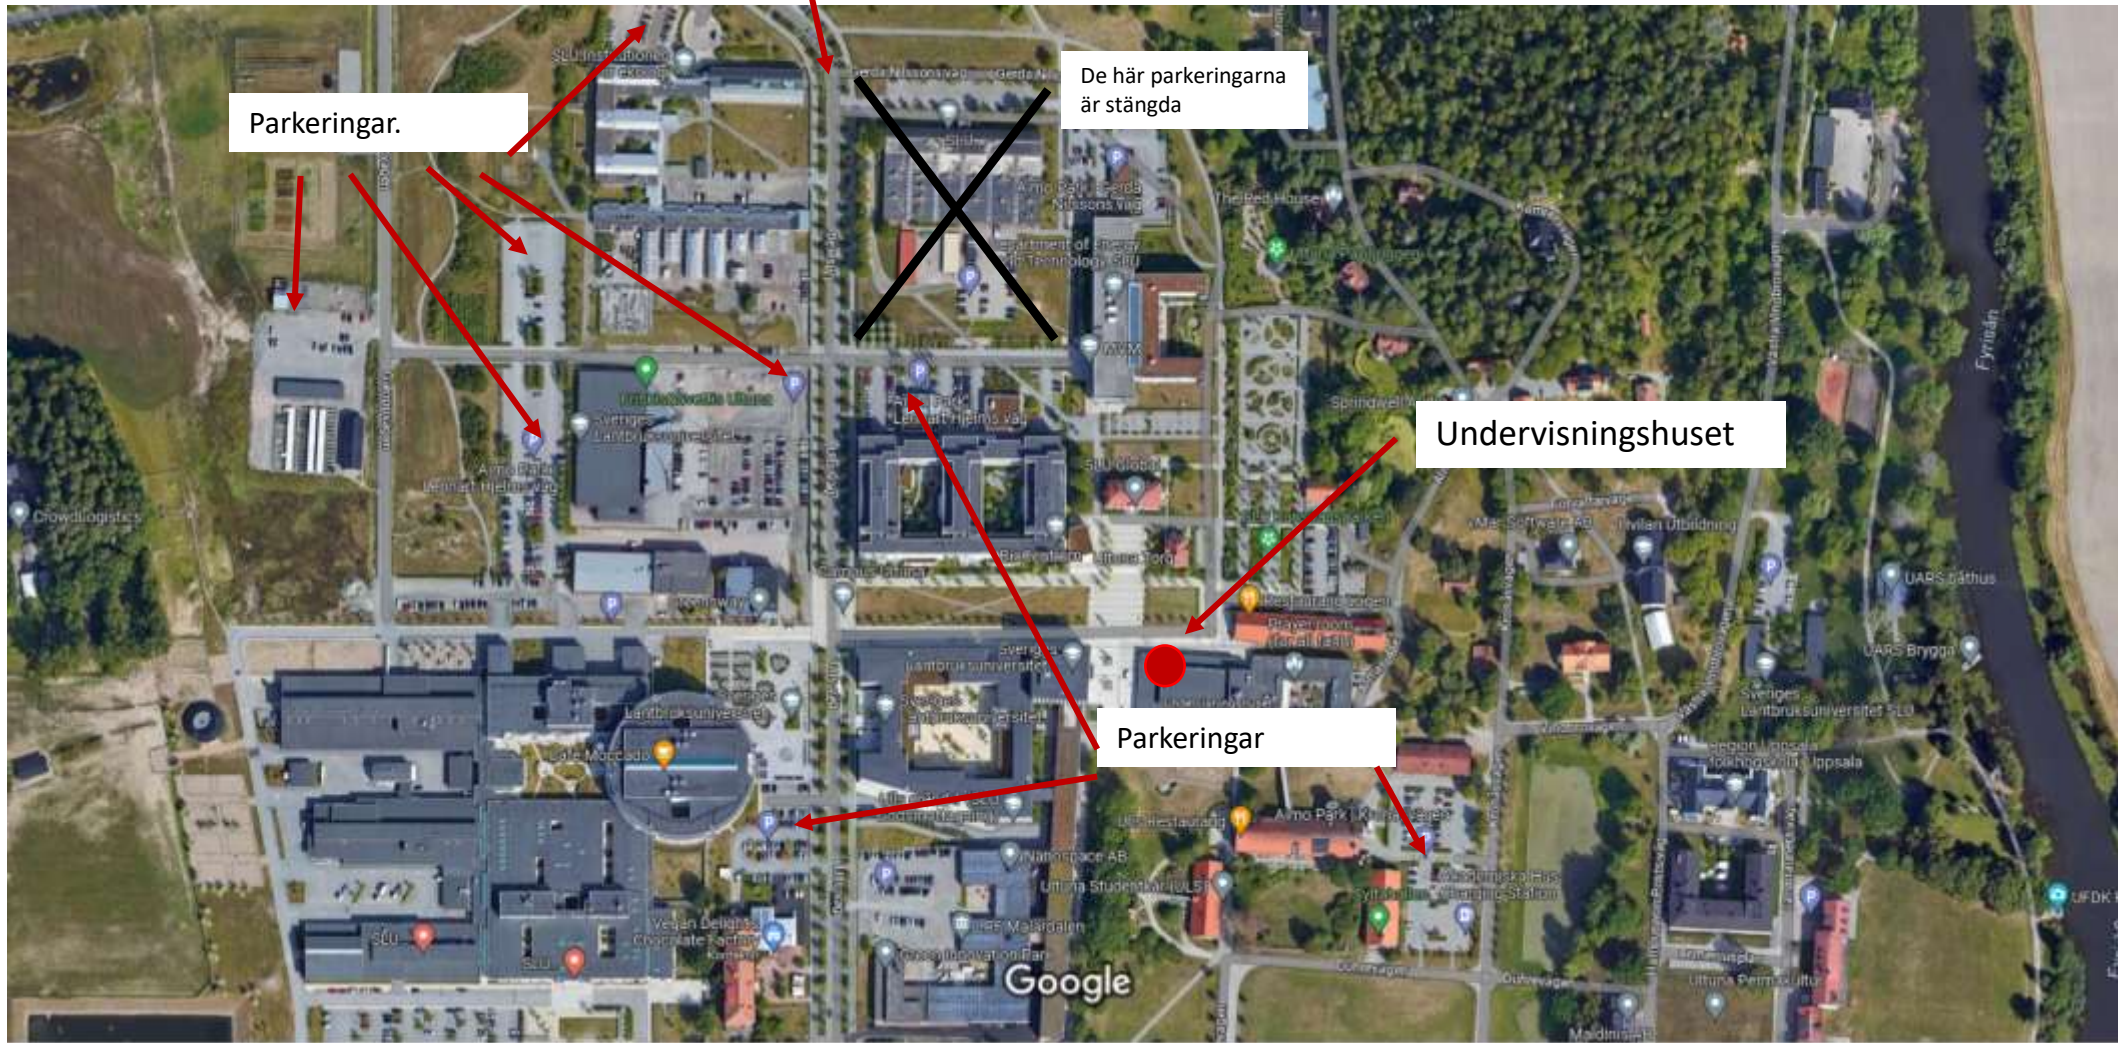

# Resecentrum i Uppsala

Ni kan ta följande bussar till hållplats Ultuna Campus

- Buss 101 som avgår från D1
- Buss 4 och 100 som båda avgår från B4

Information om resan finns på [ul.se](http://ul.se)  
Ni kan betala med Visa och MasterCard på bussen eller genom att ladda ner UL-appen.

Dag Hammarskölds väg

norr

Ullnaallén