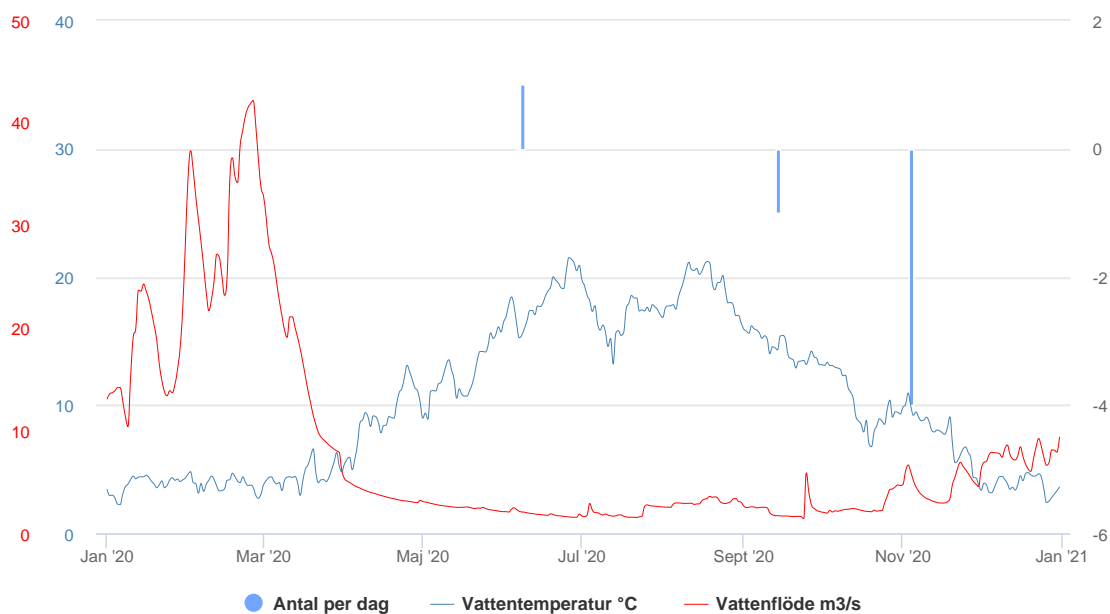

Figur 4. Nettovandring per dag av fågel-däggdjur vid Håstadmölla räknare i Kävlingeån under 2020.