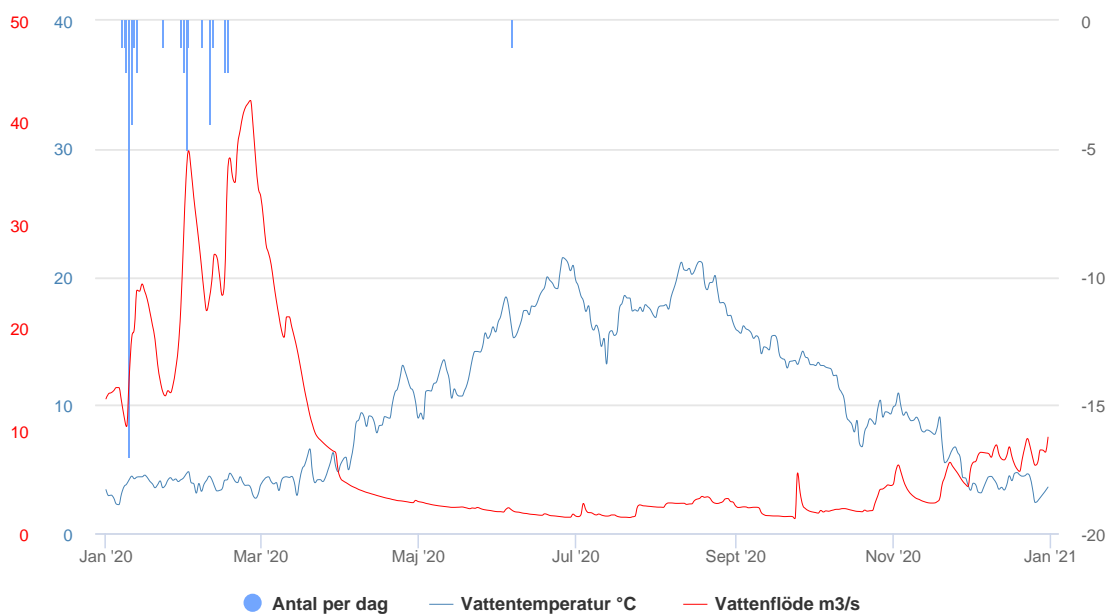

Figur 10. Nettovandring per dag av öringkelt vid Håstadmölla räknare i Kävlingeån under 2020.