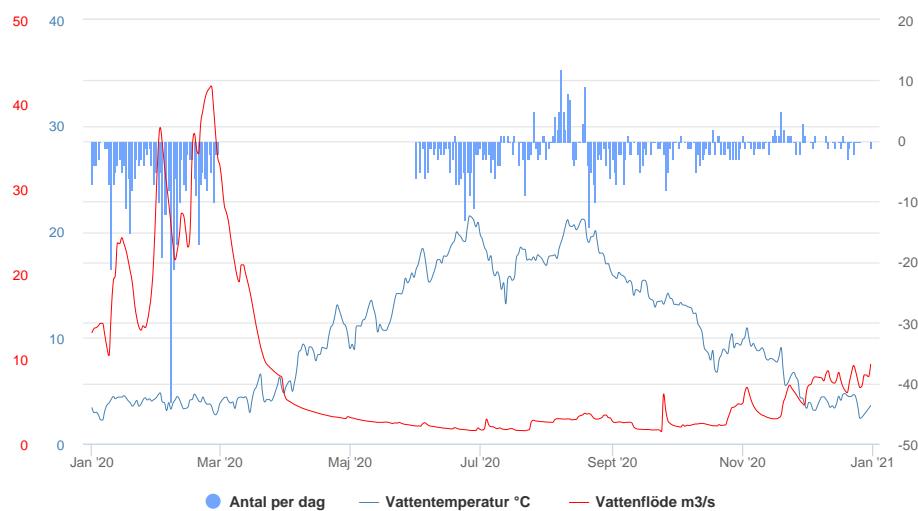

Figur 7. Nettovandring av fisk vid Håstadmölla räknare i Kävlingeån år 2020.

Tabell 1. Antal nettovandrande fiskar per månad och förekommande arter i fiskräknaren vid Håstadmölla räknare under år 2020.

Art	Jan	Feb	Mar	Apr	Maj	Jun	Jul	Aug	Sep	Okt	Nov	Dec	Tot
Abborre	0	-2	0	0	0	1	0	0	0	0	0	0	-1
Ål	-71	-91	0	0	0	-88	-23	-42	-44	-37	-1	-21	-418
Braxen	-42	-151	0	0	0	0	0	-1	1	0	-6	-16	-215
Fågel-	0	0	0	0	0	1	0	0	-1	0	-4	0	-4
Däggdjur													
Gädda	0	0	0	0	0	0	0	0	-1	0	0	0	-1
Id	0	0	0	0	0	0	0	1	1	0	0	0	2
Kräfta	0	0	0	0	0	0	0	0	-1	0	0	0	-1
Mört	-2	-3	0	0	0	-1	-1	-25	4	0	0	0	-28
Öring	-9	-5	0	0	0	-29	-30	52	-28	-5	12	0	-42
Öringkelt	-32	-16	0	0	0	-1	0	0	0	0	0	-2	-51
Otolkad	0	0	0	0	0	0	0	0	0	-1	-1	0	-2
Ruda	0	0	0	0	0	1	0	0	-1	0	0	0	0
Sandkrypare	0	0	0	0	0	0	0	-1	0	0	0	0	-1
Sutare	0	0	0	0	0	0	0	0	0	0	0	0	0
Totalt	-156	-268	0	0	0	-116	-54	-16	-70	-43	0	-39	-762