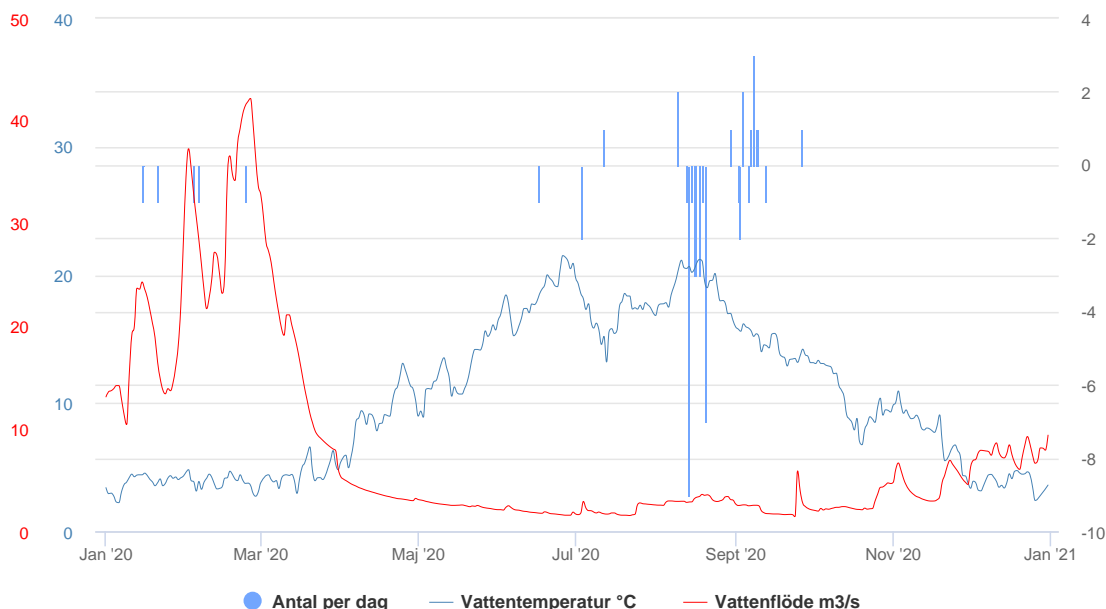

Figur 8. Nettovandring per dag av mört vid Håstadmölla räknare i Kävlingeån under 2020.