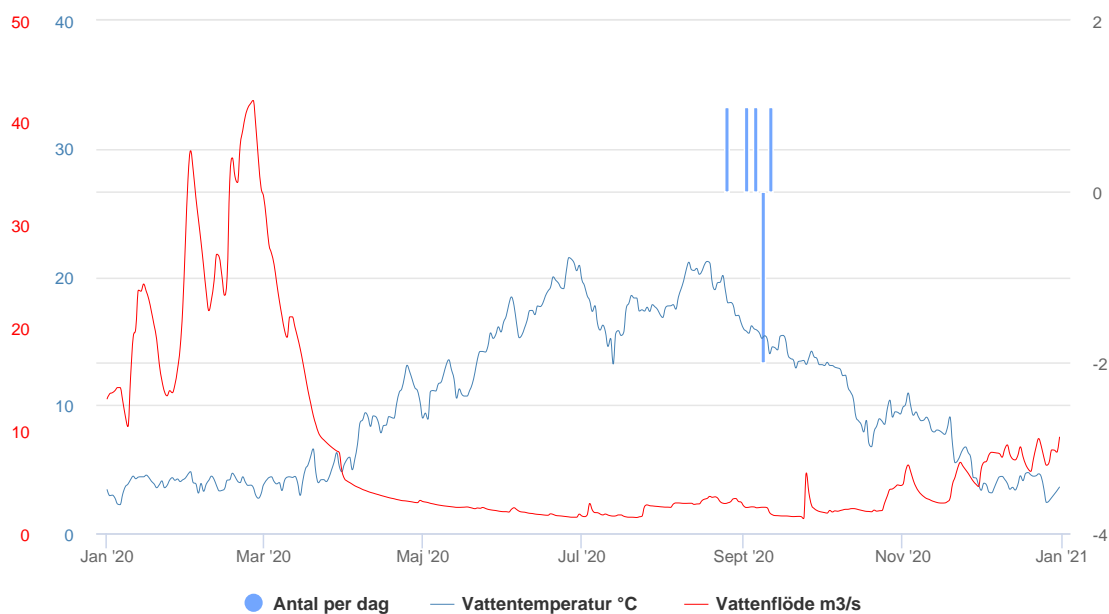

Figur 6. Nettovandring per dag av id vid Håstadmölla räknare i Kävlingeån under 2020.