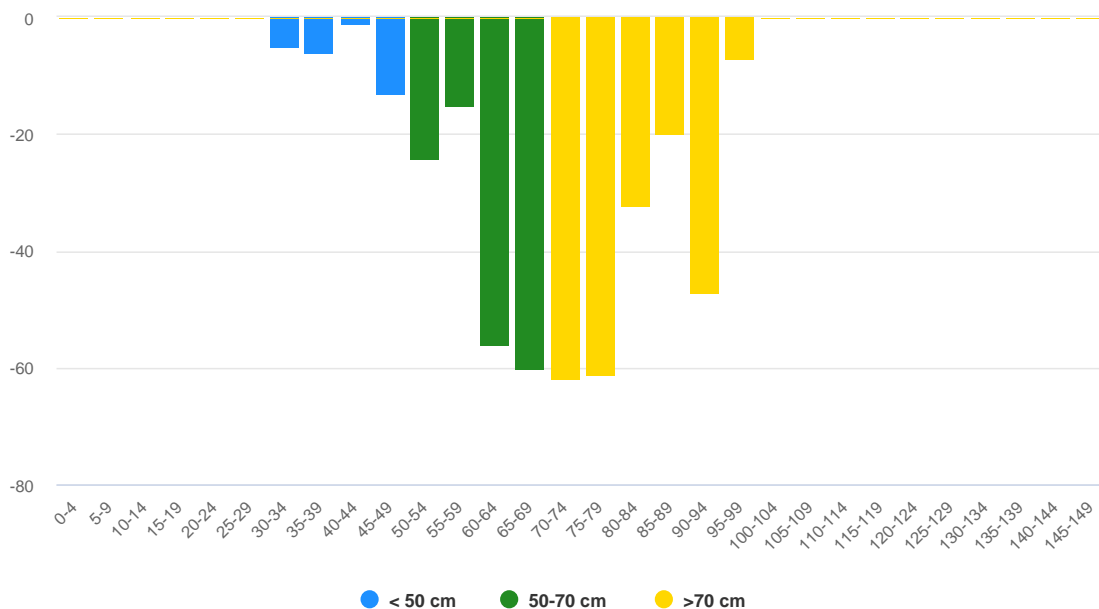

Figur 5. Längdfördelning av nedvandrande ål vid Håstadmölla räknare i Kävlingeån under 2020.