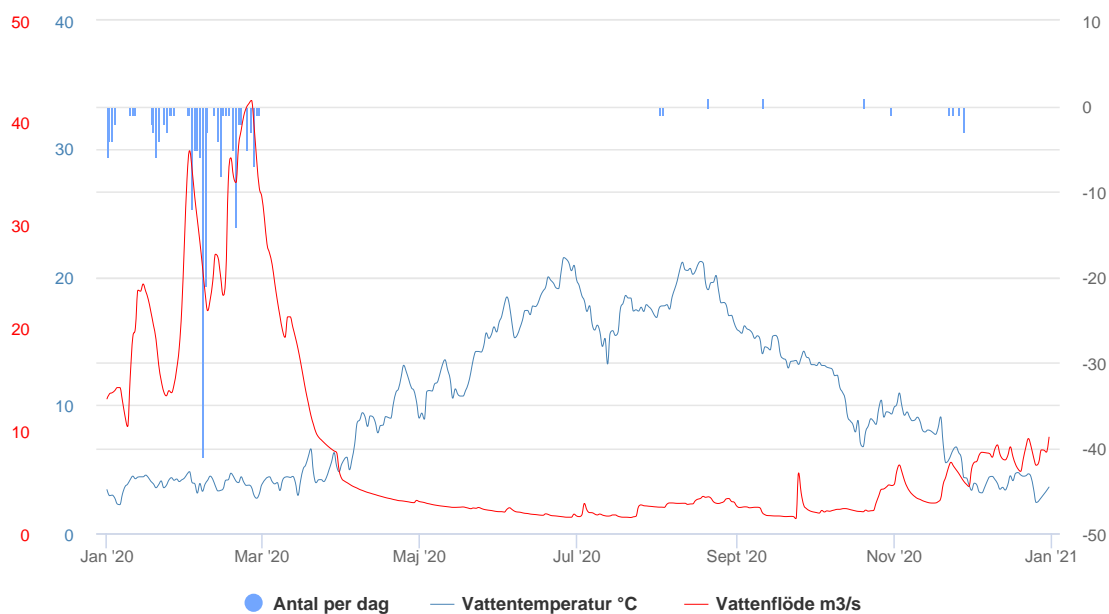

Figur 3. Nettovandring per dag av braxen vid Håstadmölla räknare i Kävlingeån under 2020.