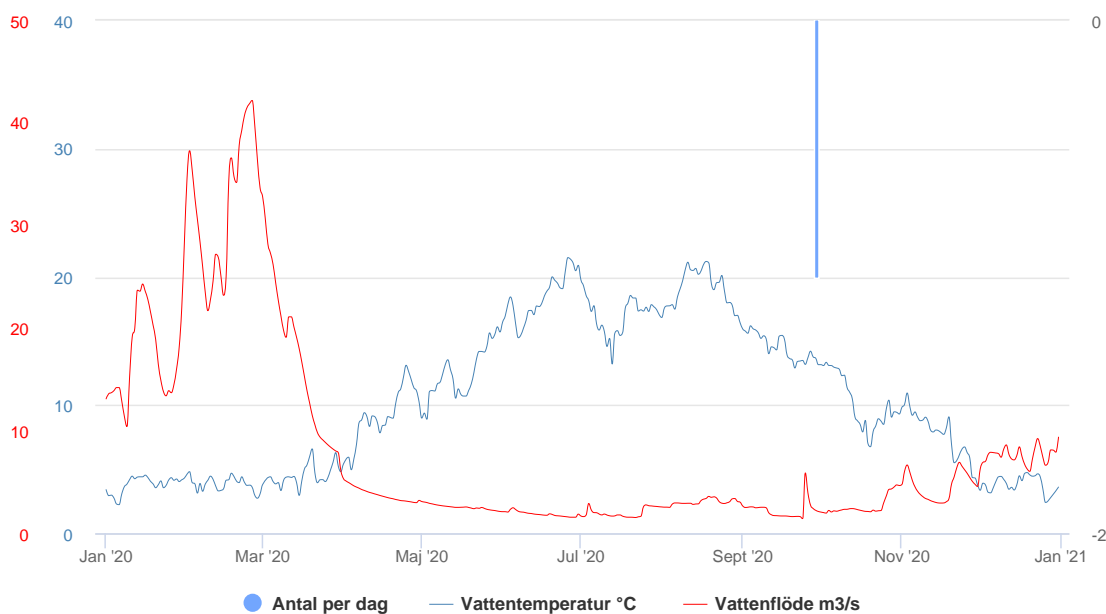

Figur 7. Nettovandring per dag av kräfta vid Håstadmölla räknare i Kävlingeån under 2020.