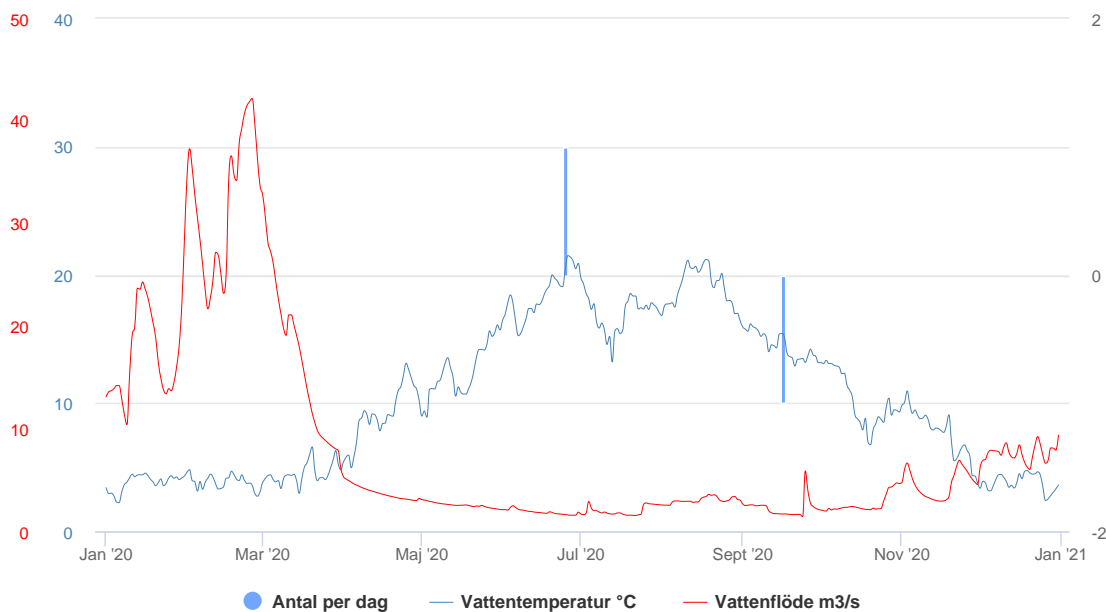

Figur 11. Nettovandring per dag av ruda vid Håstadmölla räknare i Kävlingeån under 2020.