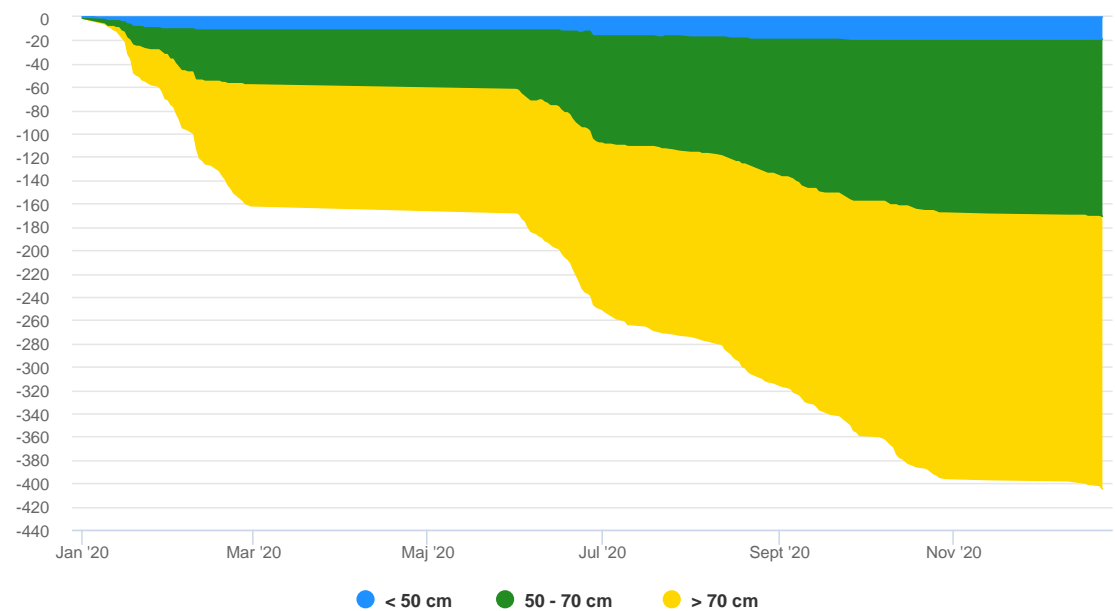

**Lund 2021-01-24**

Figur 1. Dygnsvis nettovandring av ål vid Håstadmölla räknare i Kävlingeån under 2020.

Figur 2. Ackumulerad nettovandring av ål vid Håstadmölla räknare i Kävlingeån under 2020.

Tabell 1. Sammanställning av nettovandring per månad av ål vid Håstadmölla räknare under 2020.