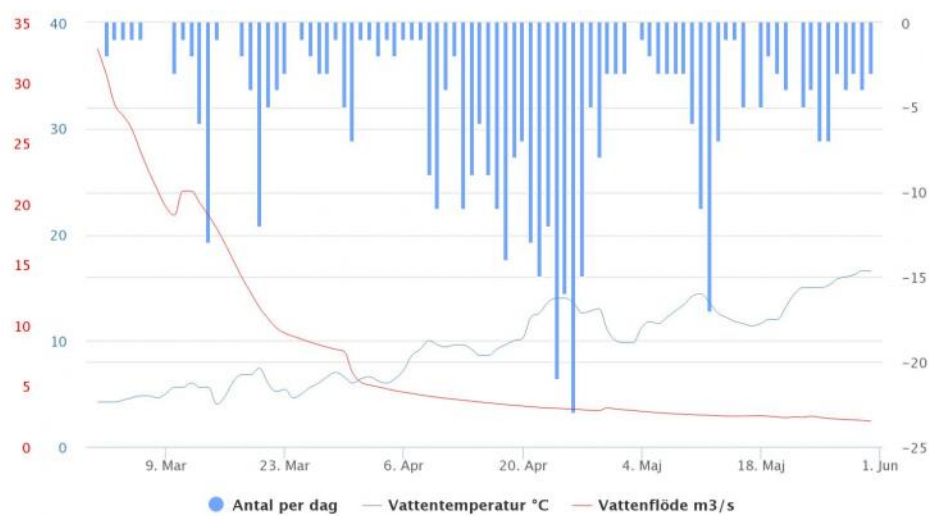

Figur 9. Dygnsvis nedvandring av ål i fiskfällan vid Håstadmölla, Kävlingeån vårem 2020.

Fiskevårdsteknik AB

Anders Eklöv

Viktor Hebrand