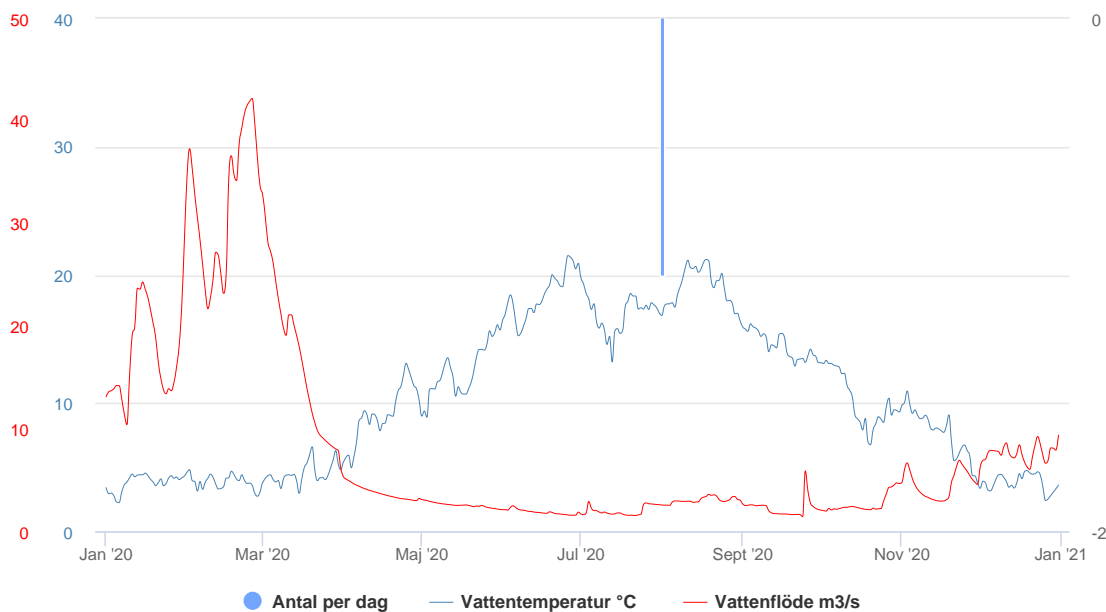

Figur 12. Nettovandring per dag av sandkrypare vid Håstadmölla räknare i Kävlingeån under 2020.