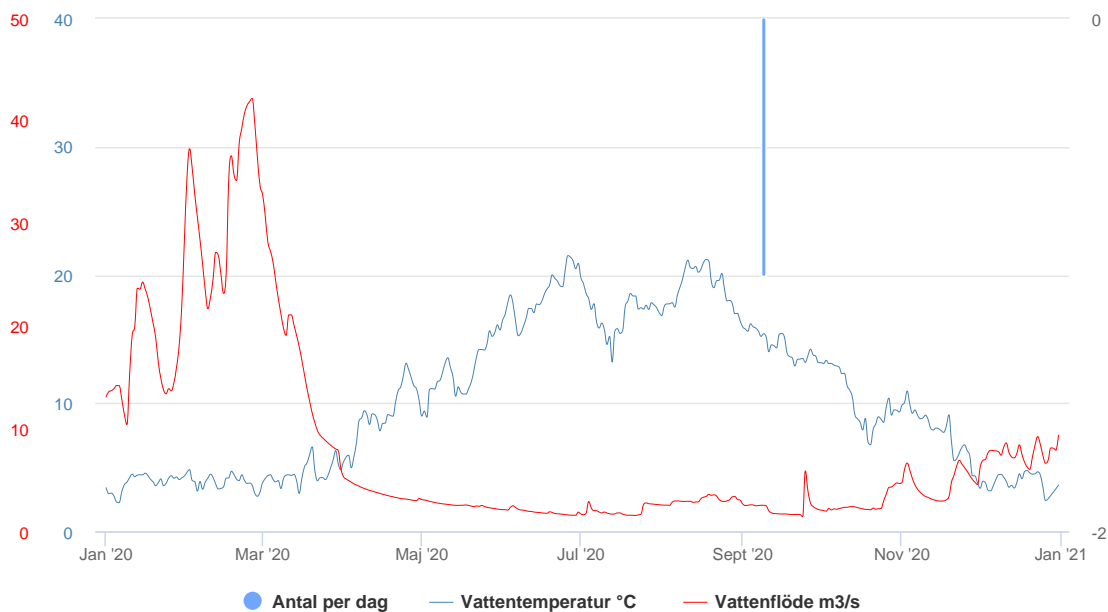

Figur 5. Nettovandring per dag av gädda vid Håstadmölla räknare i Kävlingeån under 2020.