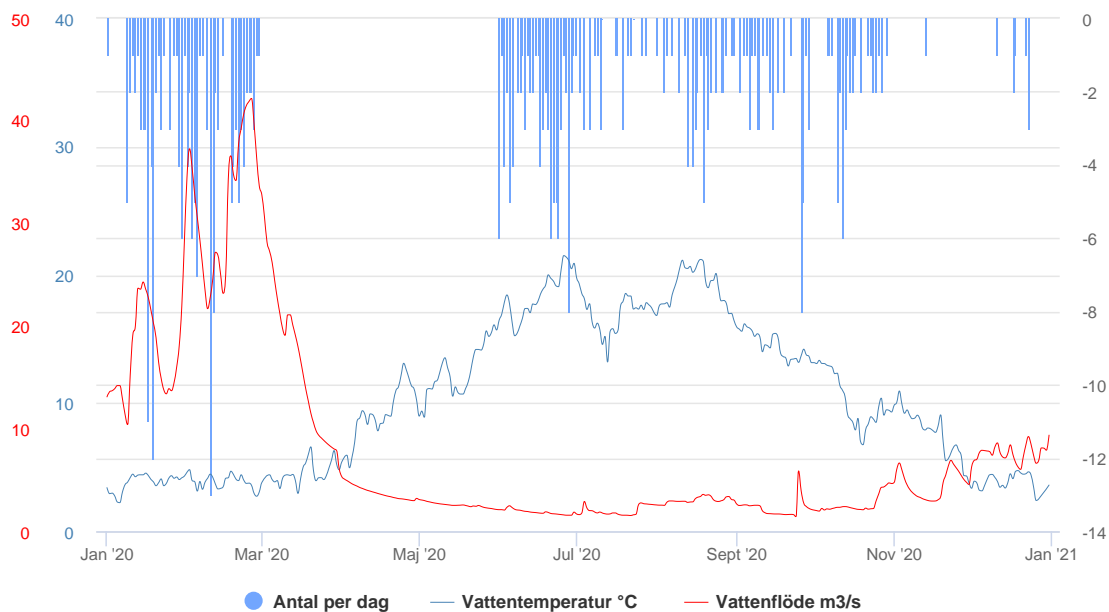

Figur 2. Nettovandring per dag av ål vid Håstadmölla räknare i Kävlingeån under 2020.