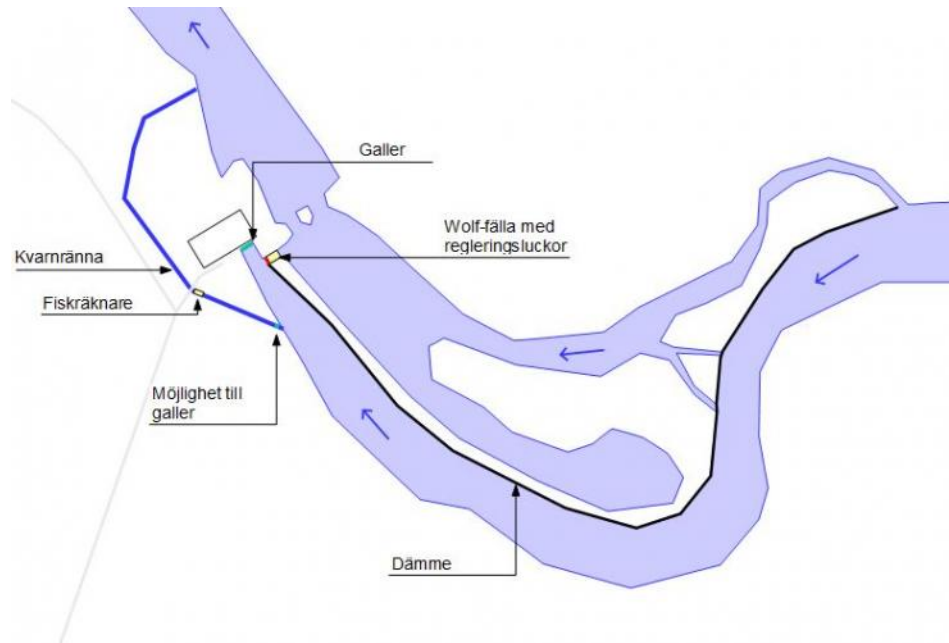

På uppdrag av Sveriges Lantbruksuniversitet har Fiskevårdsteknik AB under år 2020 löpande övervakat driften samt samlat in, bearbetat och sammanställt resultatet från fiskräknaren vid Håstadmölla i Kävlingeån.

Figur 1. Översikt över Håstad Mölla med fiskräknare installerad i den äldre kvarnrännan.