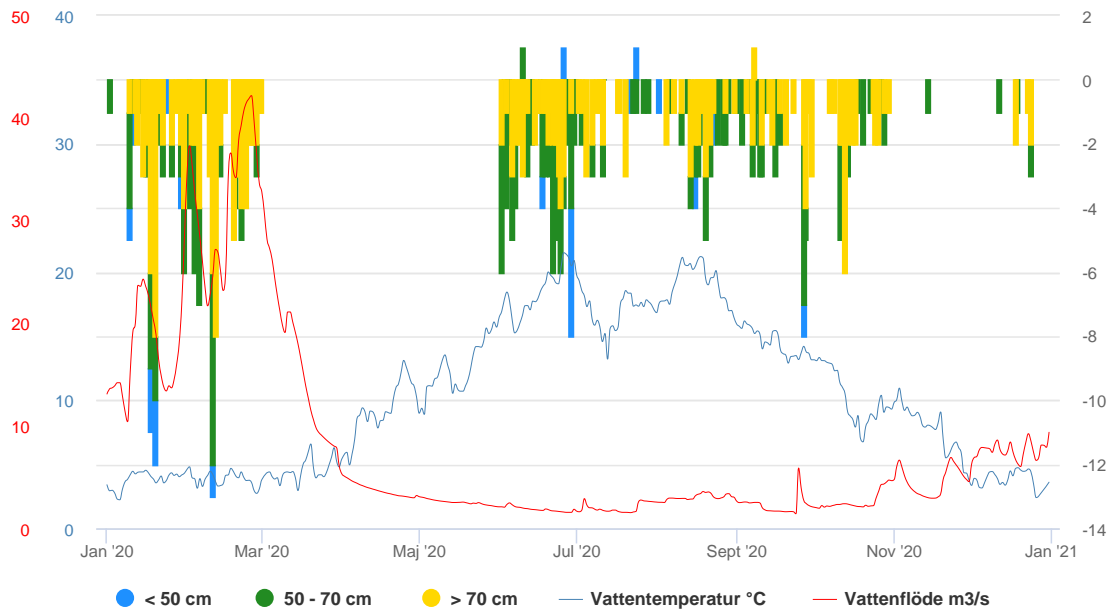

**Lund 2021-01-24**

Figur 1. Dygnsvis nettovandring av ål vid Håstadmölla räknare i Kävlingeån under 2020.

Figur 2. Ackumulerad nettovandring av ål vid Håstadmölla räknare i Kävlingeån under 2020.

Tabell 1. Sammanställning av nettovandring per månad av ål vid Håstadmölla räknare under 2020.