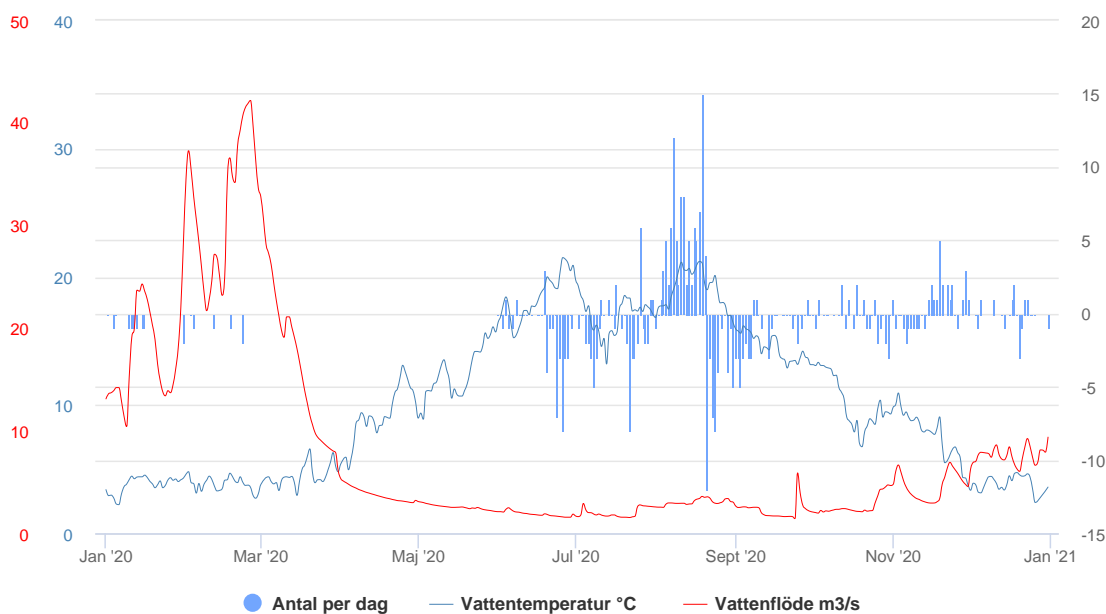

Figur 9. Nettovandring per dag av öring vid Håstadmölla räknare i Kävlingeån under 2020.