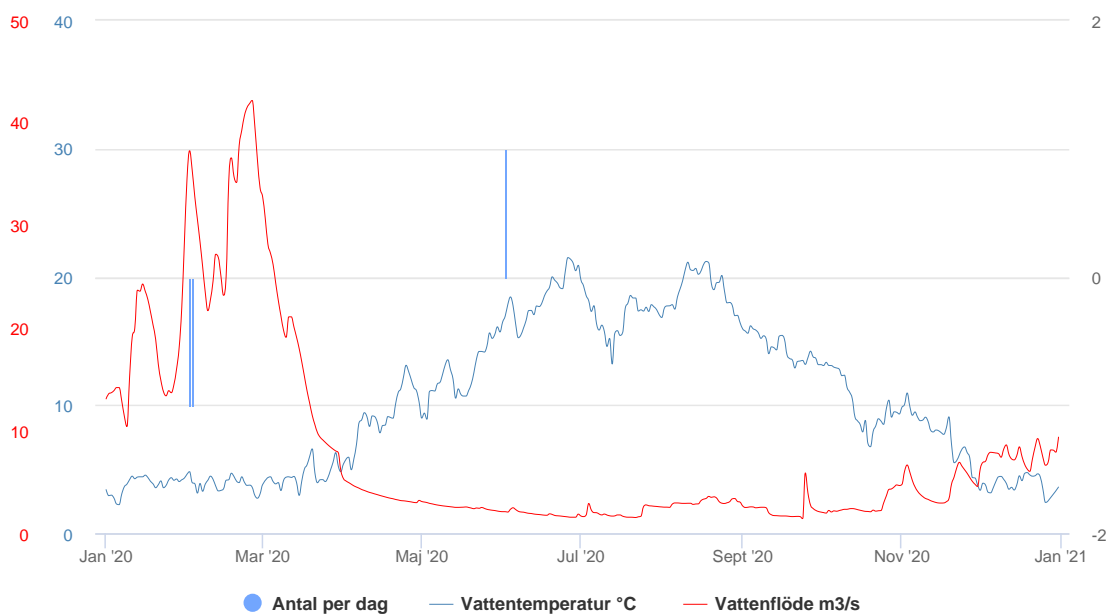

Figur 1. Nettovandring per dag av abborre vid Håstadmölla räknare i Kävlingeån under 2020.