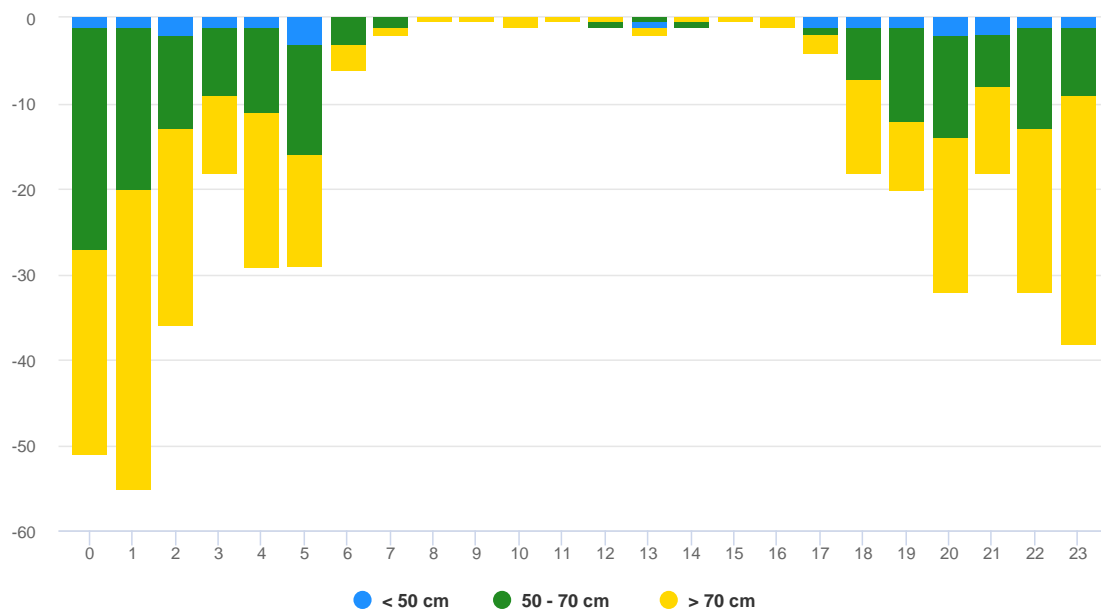

	Jan	Feb	Mar	Apr	Maj	Jun	Jul	Aug	Sep	Okt	Nov	Dec	Totalt
Små (< 50 cm)	-9	-1	0	0	0	-5	0	-3	-1	0	0	0	-19
Medium (50-70 cm)	-22	-25	0	0	0	-45	-7	-17	-22	-10	-1	-3	-152
Stora (>70 cm)	-40	-65	0	0	0	-38	-16	-22	-21	-27	0	-5	-234
Totalt	-71	-91	0	0	0	-88	-23	-42	-44	-37	-1	-8	-405

Figur 3. Nettovandring av ål per månad vid Håstadmölla räknare i Kävlingeån under 2020.

Figur 4. Längdfördelning av uppvandrande ål vid Håstadmölla räknare i Kävlingeån under 2020.

Figur 5. Längdfördelning av nedvandrande ål vid Håstadmölla räknare i Kävlingeån under 2020.