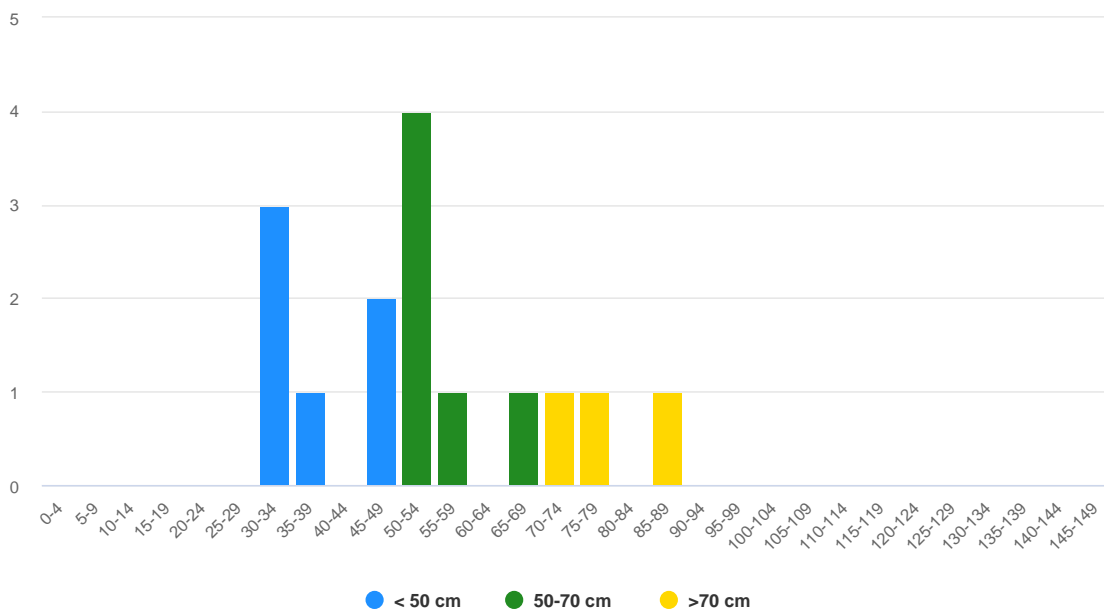

Figur 4. Längdfördelning av uppvandrande ål vid Håstadmölla räknare i Kävlingeån under 2020.