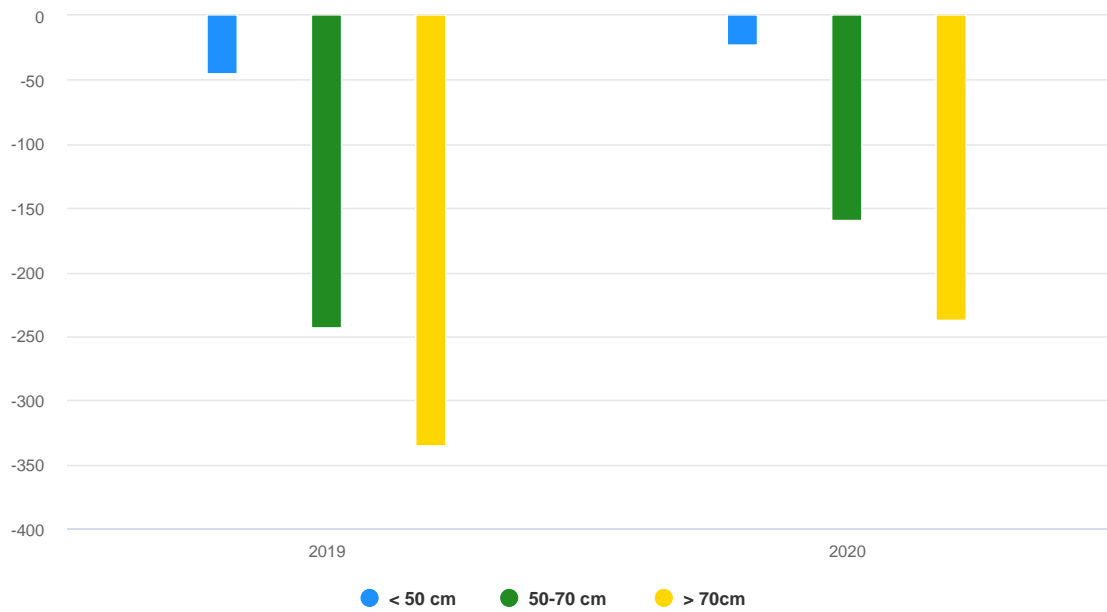

Figur 1. Nettovandring av ål vid Håstadmölla räknare i Kävlingeån fördelat på storleksklasser.