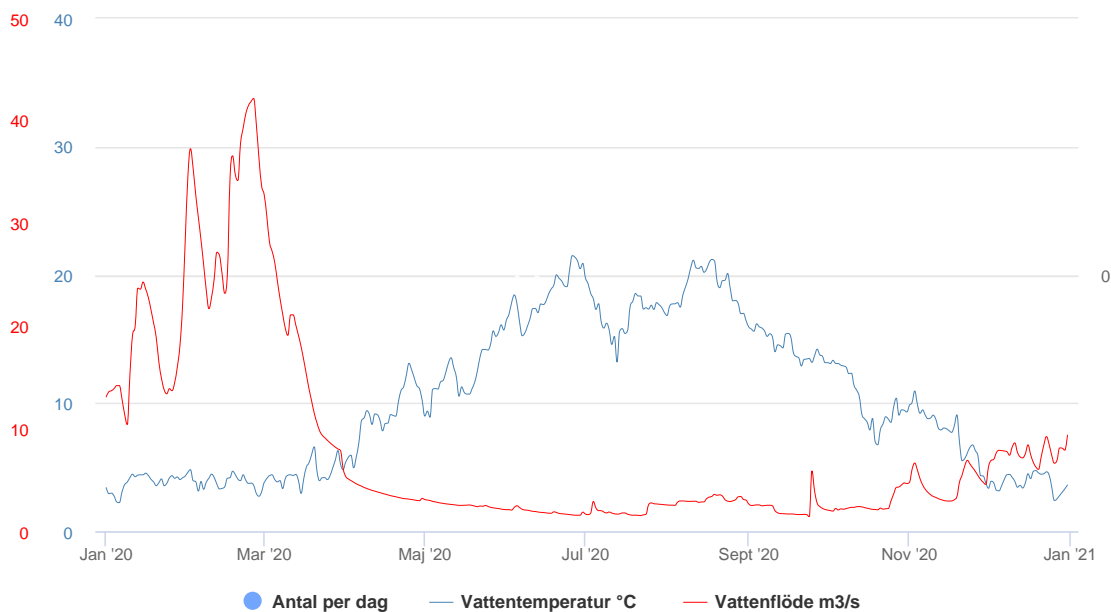

Figur 13. Nettovandring per dag av sutare vid Håstadmölla räknare i Kävlingeån under 2020.