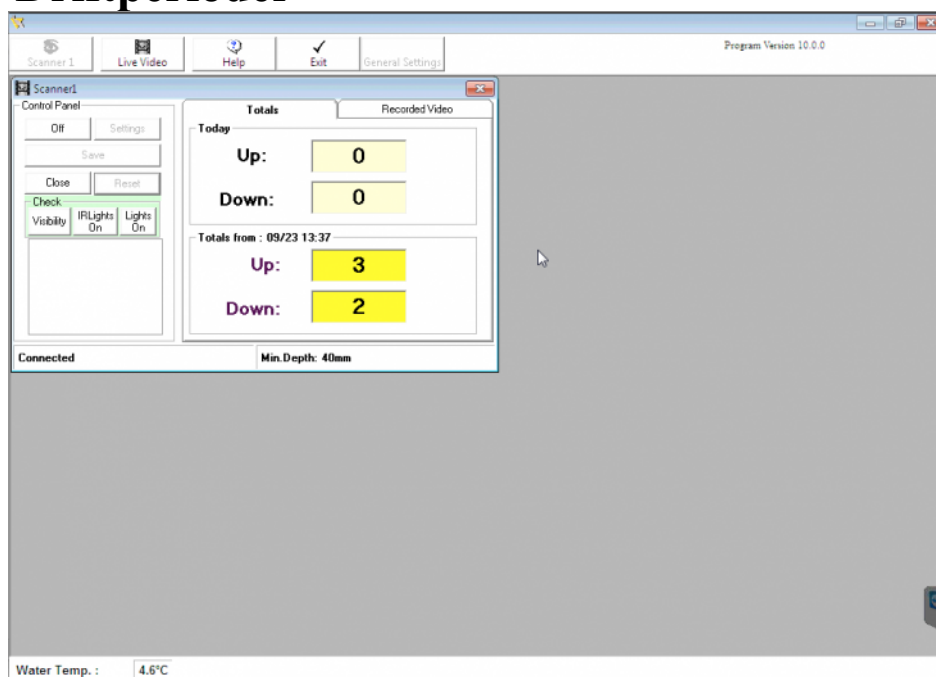

Fiskevårdsteknik AB

SVERIGES LANTBRUKSUNIVERSITET

**HÅSTADMÖLLA RÄKNARE,
KÄVLINGEÅN**

FISKVANDRING 2020

Bilaga 1 Driftperioder

30486

Lund 2021-01-24

Tabell 1. Sammanfattning av driftperioder

Från	Till	Drift	Filer
2020-01-01 00:00	2020-03-01 00:00	Normal	Utan anmärkning
2020-03-01 00:00	2020-05-31 00:00	Ur drift	Fiskfällan i drift
2020-05-31 00:00	2020-06-29 12:00	Normal	Utan anmärkning
2020-06-29 12:00	2020-06-30 16:00	Ur drift	Saknas
2020-06-30 16:00	2020-08-15 12:00	Normal	Utan anmärkning
2020-08-15 15:00	2020-08-18 16:00	Ur drift	Saknas
2020-08-18 16:00	2020-10-13 03:00	Normal	Utan anmärkning
2020-10-13 03:00	2020-10-14 09:00	Ur drift	Saknas
2020-10-14 09:00	2020-10-16 09:00	Normal	Utan anmärkning
2020-10-16 09:00	2020-10-17 09:00	Ur drift	Saknas
2020-10-17 09:00	2020-11-21 09:00	Normal	Utan anmärkning
2020-11-21 09:00	2020-11-25 12:00	Ur drift	Saknas
2020-11-25 12:00	2020-12-27 15:00	Normal	Utan anmärkning
2020-12-27 15:00	2020-12-31 12:00	Ur drift	Saknas
2020-12-31 12:00	2020-12-31 23:59	Normal	Utan anmärkning

Tabell 2. Sammanfattning av drifttider

Post	Dagar	Timmar	Minuter	Andel
Fiskräknare i drift	260	10	58	71.2 %
Fiskräknare ur drift	105	10	0	28.8 %
Total studietid	365	20	59	100 %

Tabell 3. Kontroll av drift 2020

Åtgärd	Datum	Kommentar
Start räkn	2020-01-01 00:00:00	Start räkning för säsongen
Stängd	2020-03-01 00:00:00	Fälla i drift
Start räkn	2020-06-01 00:00:00	Start räkning efter drift av fällan
Montering PIT-antenn	2020-06-29 12:00:00	PIT-tag
Stop räkn	2020-12-30 23:59:00	Räkning avslutad