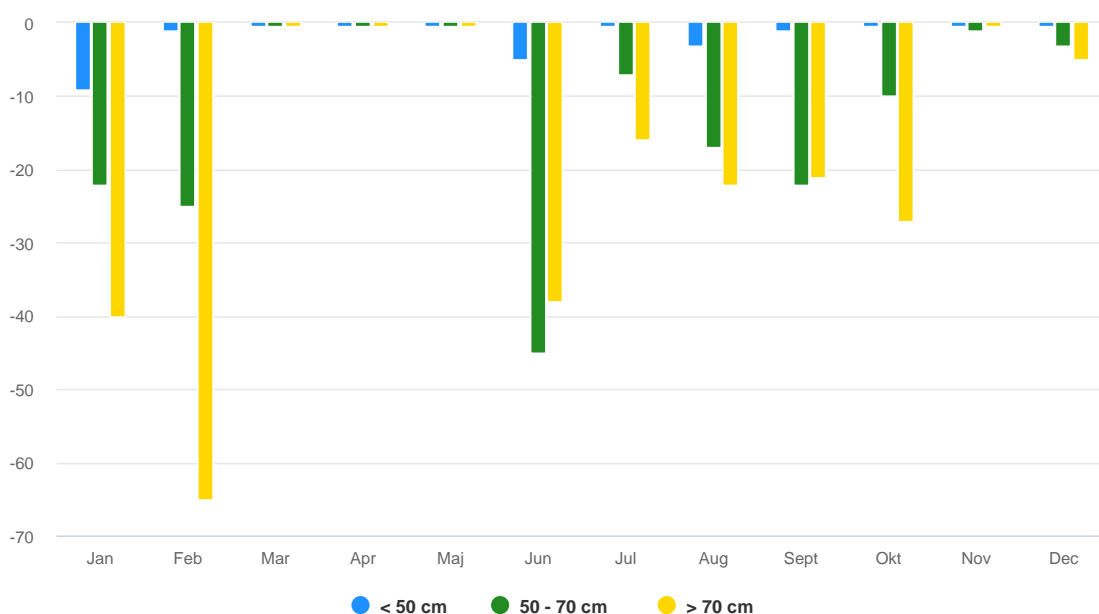

Jan	Feb	Mar	Apr	Maj	Jun	Jul	Aug	Sep	Okt	Nov	Dec	Totalt
Små (< 50 cm)	-9	-1	0	0	0	-5	0	-3	-1	0	0	0	-19
Medium (50-70 cm)	-22	-25	0	0	0	-45	-7	-17	-22	-10	-1	-3	-152
Stora (>70 cm)	-40	-65	0	0	0	-38	-16	-22	-21	-27	0	-5	-234
Totalt	-71	-91	0	0	0	-88	-23	-42	-44	-37	-1	-8	-405

Figur 3. Nettovandring av ål per månad vid Håstadmölla räknare i Kävlingeån under 2020.