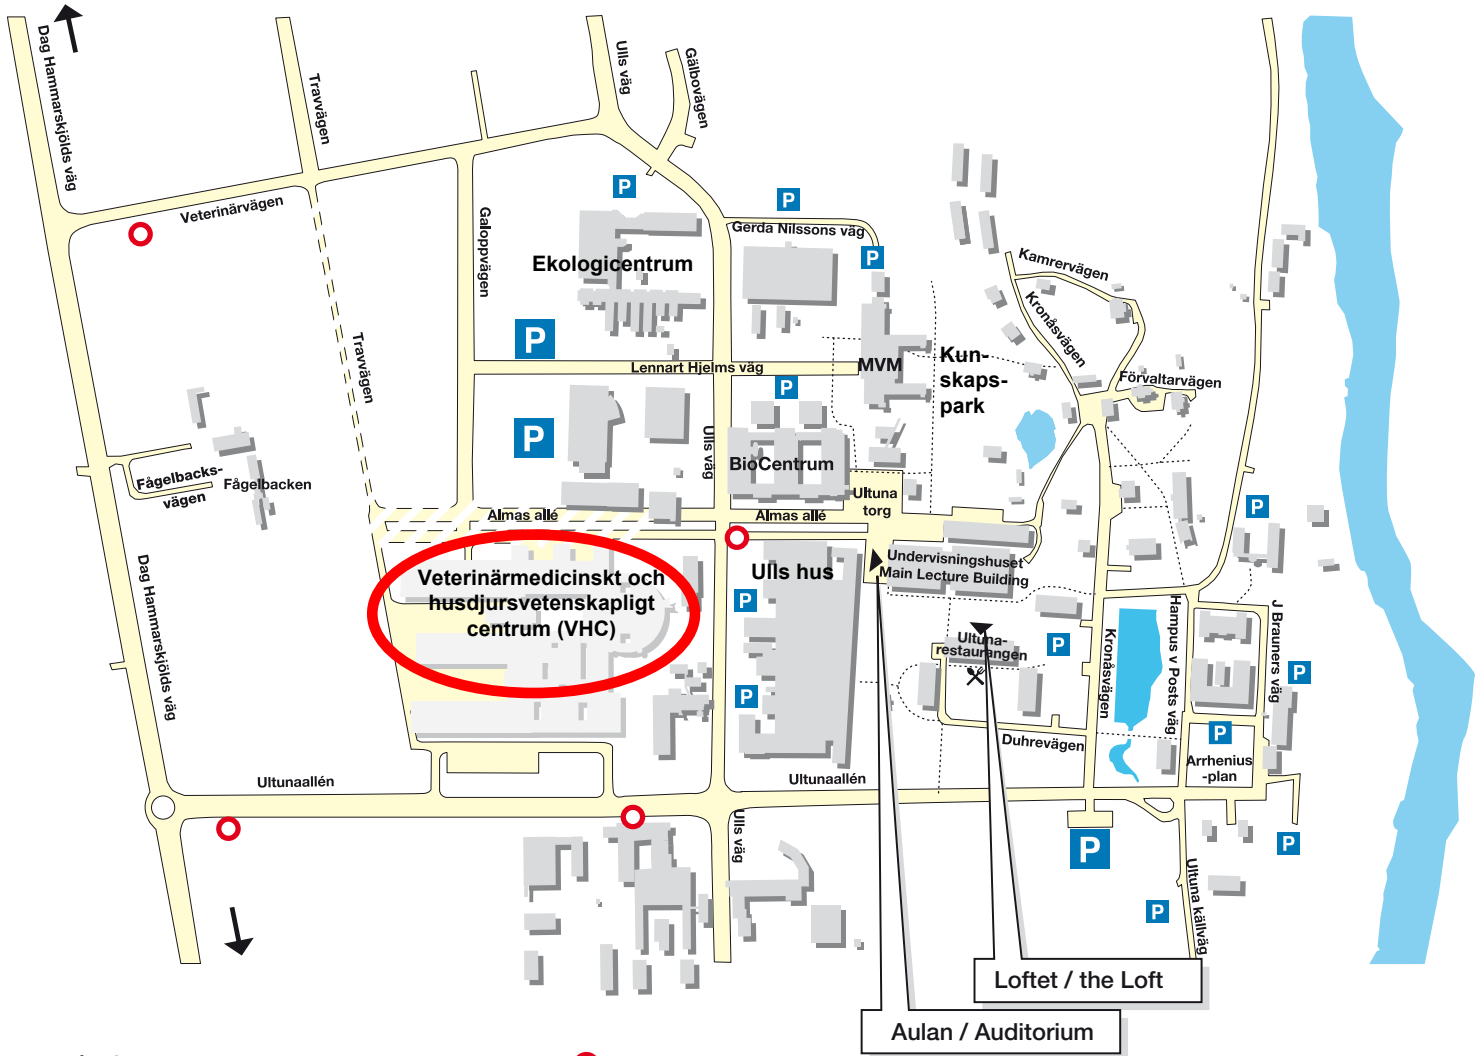

Från centrala Uppsala och E4
From central Uppsala and motorway E4

Från Sunnersta och väg 255
From Sunnersta and highway 255

- Orienteringstavla
- P Parkering
- ✕ Restaurang

0 100 200 300 m