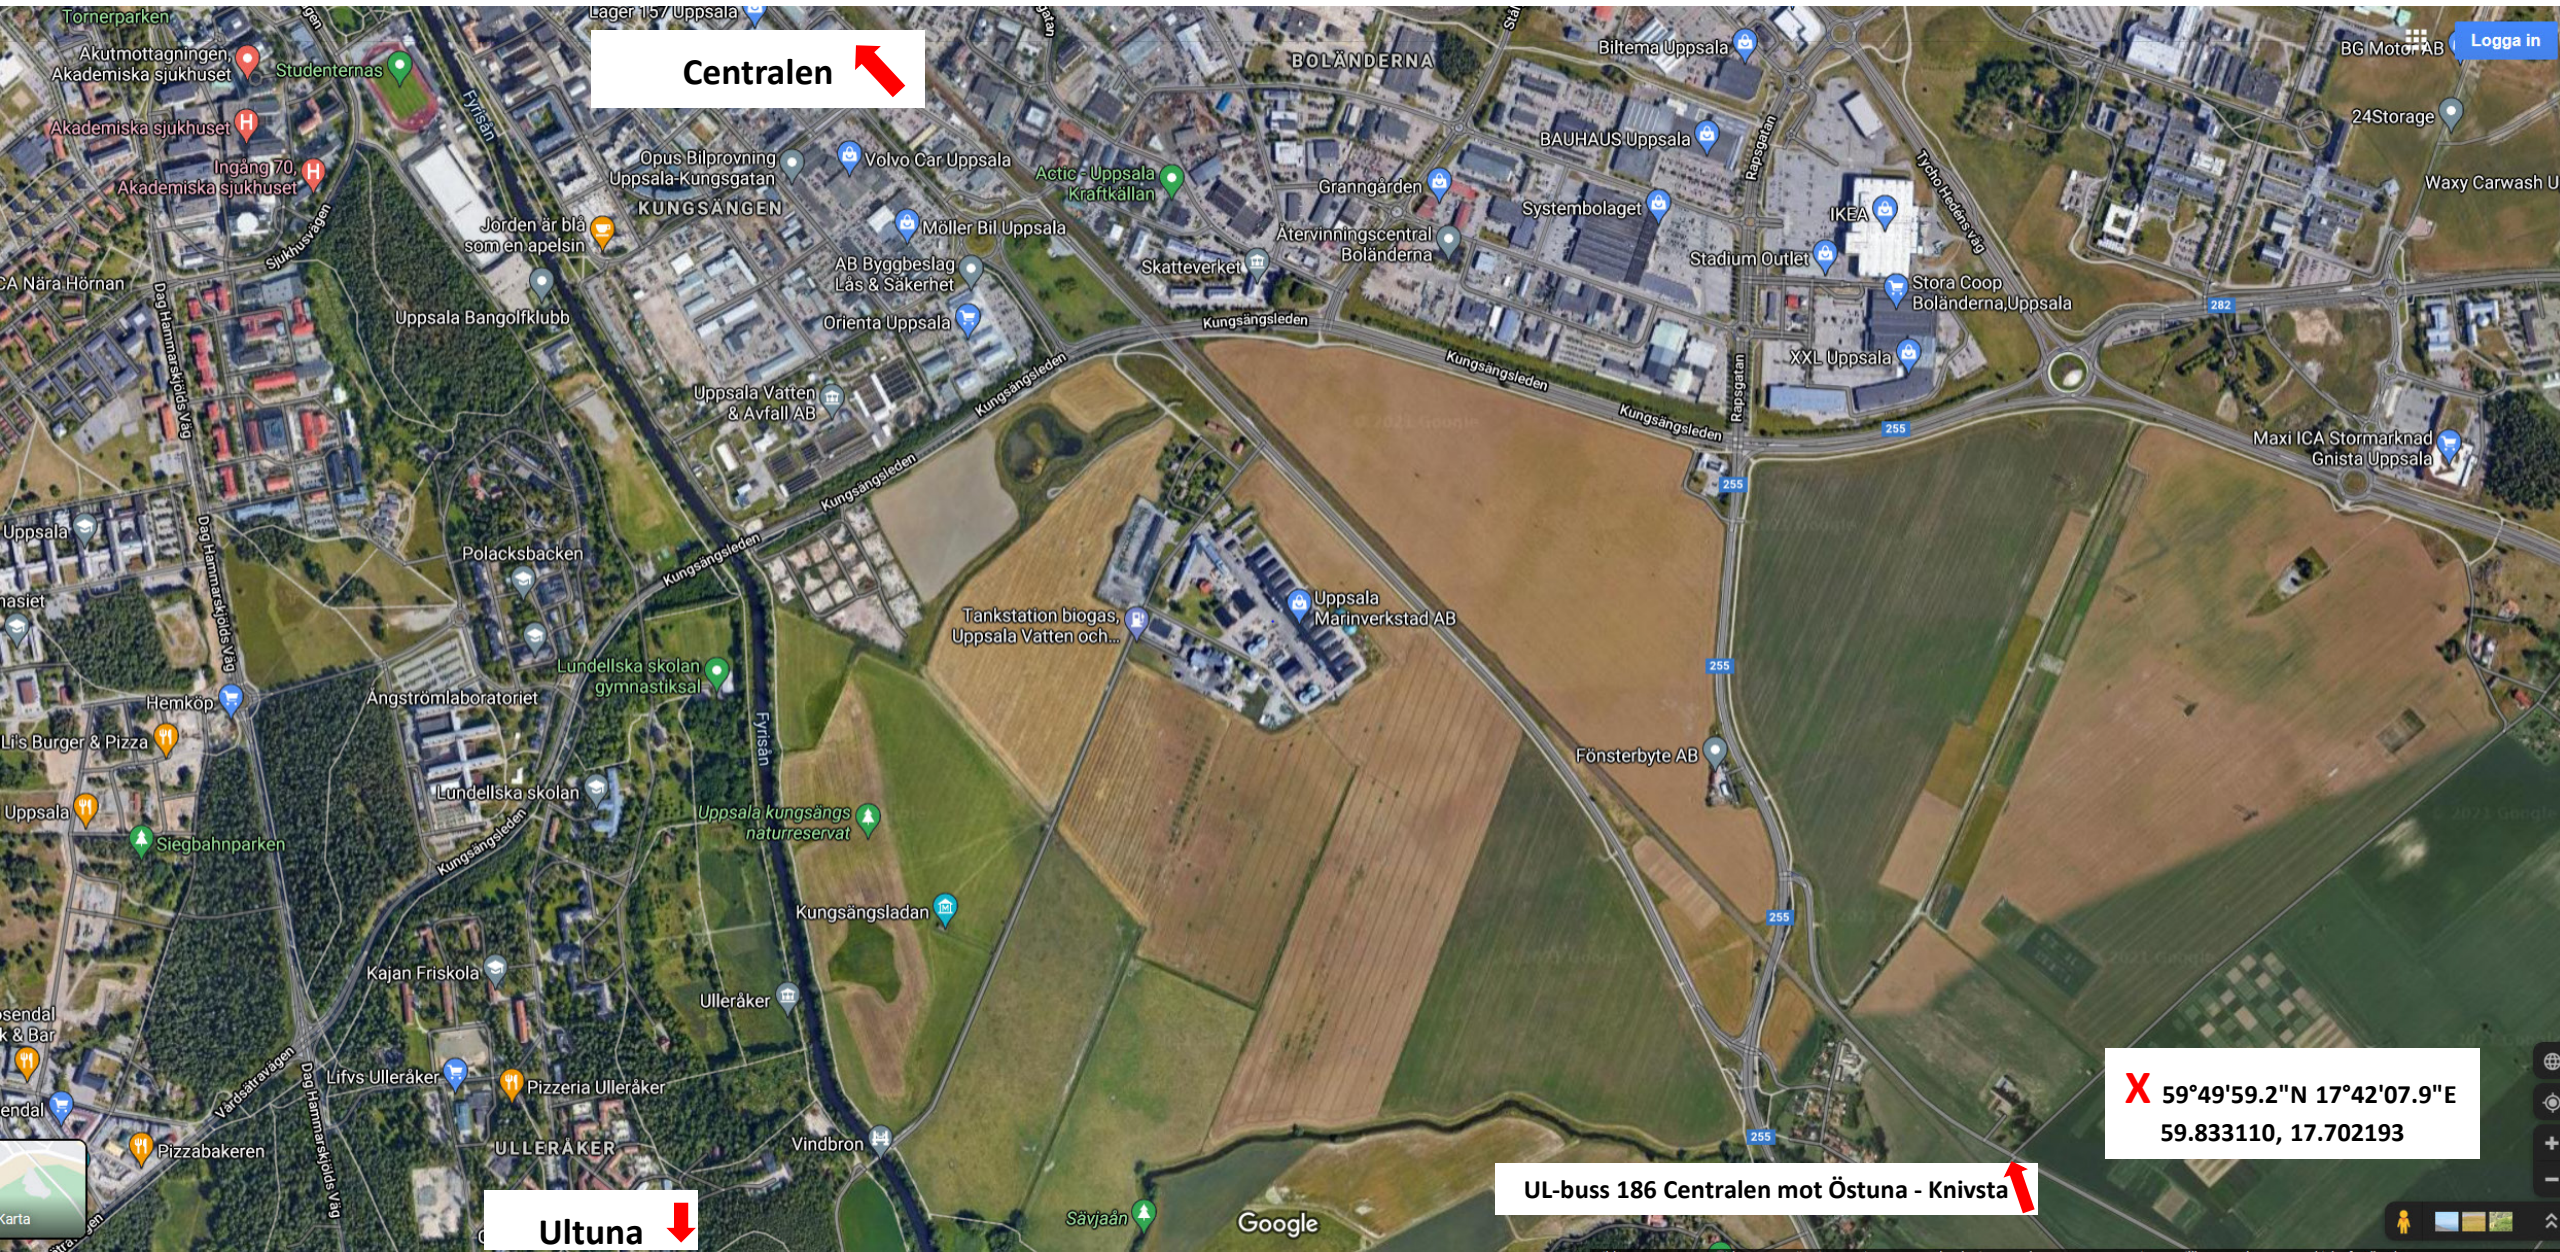

Fältvandring – vall och bete

Onsdag **22 Maj** kl. 18:30

Fältförsöken på Säby 3, Uppsala

- Växtföljder med och utan vall – resultat för kommande grödor. Långliggande försök sedan mitten av 1960-talet – *Fatima El Khosht*
- Höstetablering av vall i höstsäd – resultat från SustAnimal-projektet R6-0365 – *Fatima El Khosht och Nilla Nilsson-Linde*
- Grazing4AgroEcology – vad händer i detta EU-betesprojekt? – *Nilla Nilsson-Linde*

Samarbete mellan Mälardalens Vallförening, SLU, SustAnimal och Grazing4AgroEcology

Säby 3, Uppsala – samling vid röda krysset Onsdag 22 maj kl. 18.30

Centralen

Ultuna

UL-buss 186 Centralen mot Östuna - Knivsta

X 59°49'59.2"N 17°42'07.9"E
59.833110, 17.702193